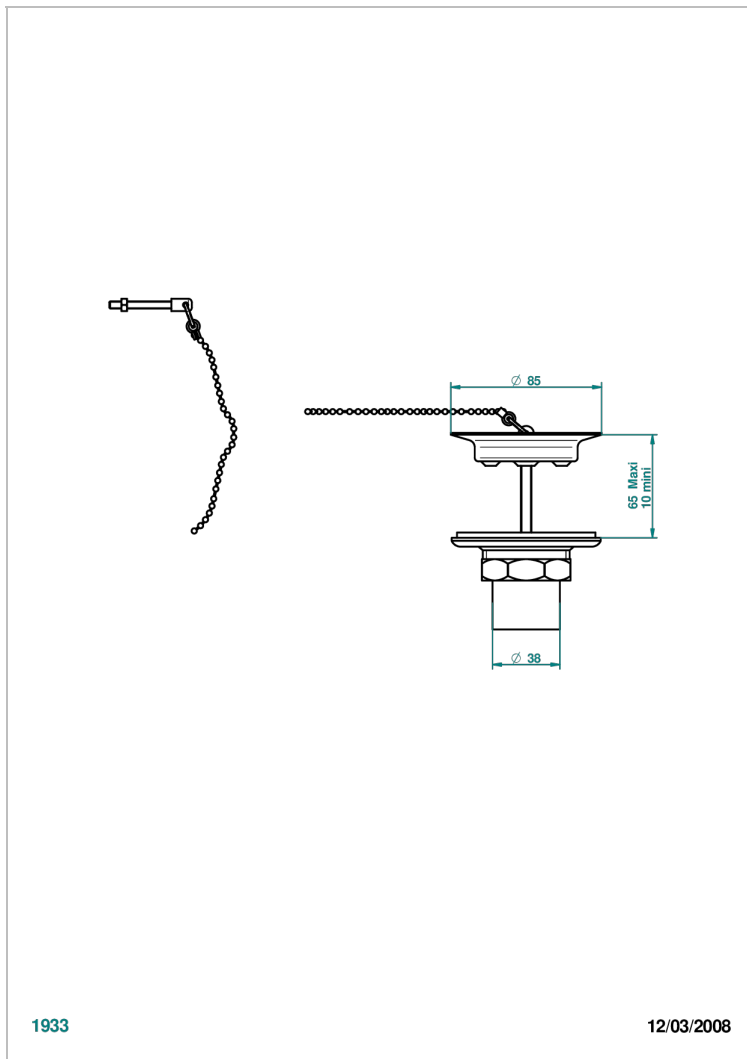

# ESTRELA WITH LEVER

U3K-363

Выпуск для кухонной мойки с металлическим клапаном

THG<sup>®</sup>  
PARIS

1933

12/03/2008

## ХАРАКТЕРИСТИКИ

- Estrela with lever
- Выпуск для кухонной мойки с металлическим клапаном