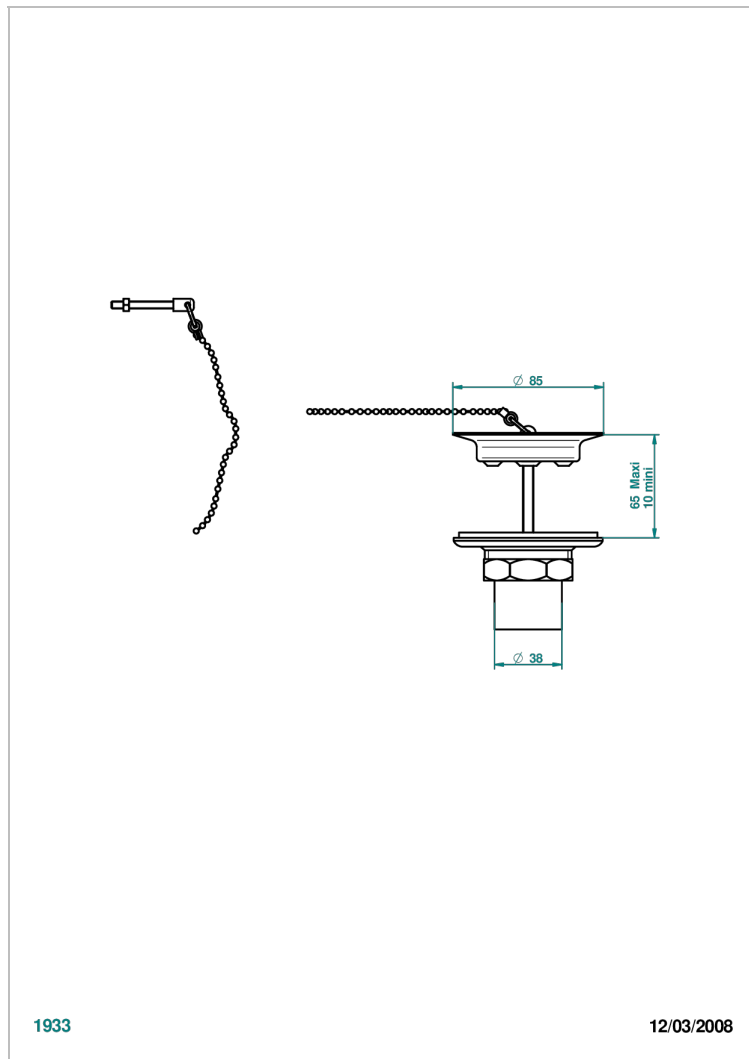

ESTRELA A MANETTES

U3K-363

Bonde d'évier Ø 85 mm avec bouchon métal

THG[®]
PARIS

1933

12/03/2008

CARACTÉRISTIQUES

- Estrela à manettes
- Bonde d'évier Ø 85 mm avec bouchon métal