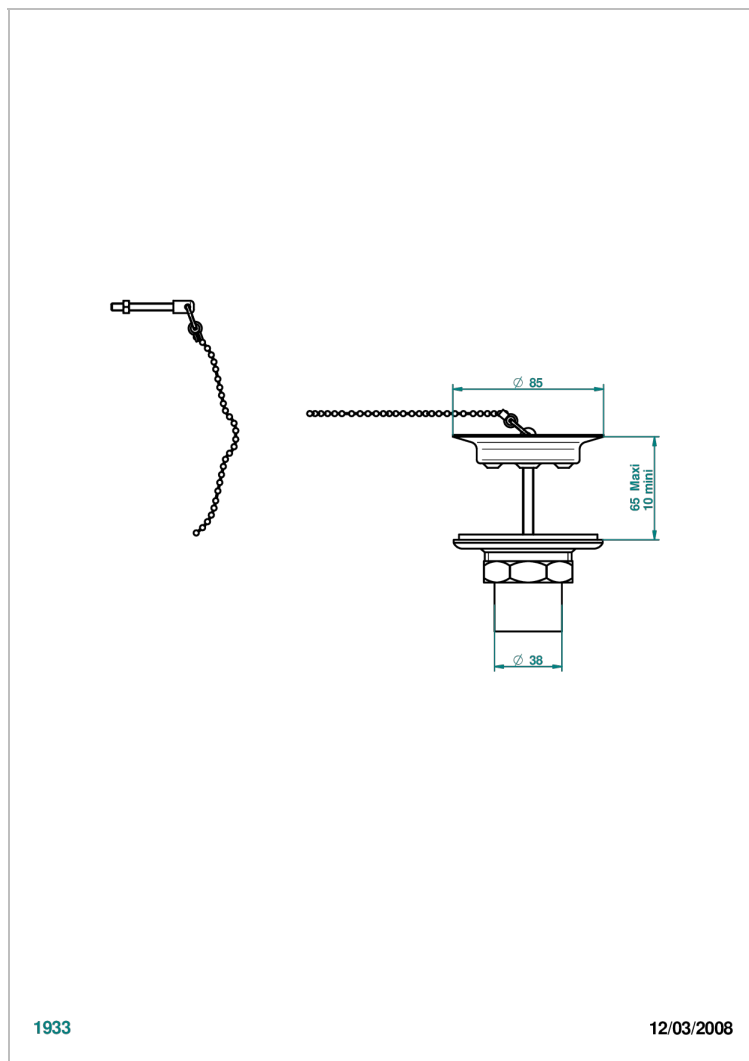

ESTRELA CON MANETAS

U3K-363

Desagüe de fregadero con tapon de laton

THG[®]
PARIS

1933

12/03/2008

CARACTERÍSTICAS

- Estrela con manetas
- Desagüe de fregadero con tapon de laton