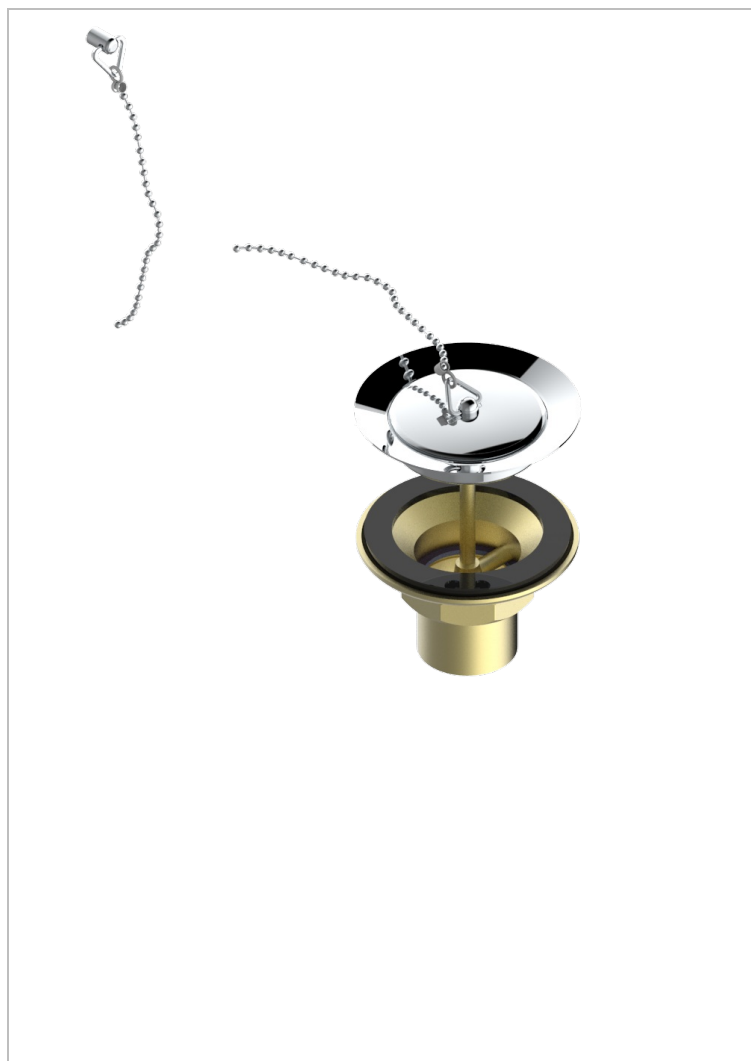

ESTRELA CON MANETAS

U3K-363

Desagüe de fregadero con tapon de laton

THG[®]
PARIS

1933

12/03/2008

CARACTERÍSTICAS

- Estrela con manetas
- Desagüe de fregadero con tapon de laton

ACABADOS DISPONIBLES

Cerámica negra mate - D30
Cromo - A02
Cromo mate - C02
Dorado - F01
Dorado mate - F07
Dorado pálido - F30

Dorado pálido mate (sin barniz) - F31
Natural smoked Brass - A13
Níquel - B01
Níquel mate - C01
Níquel viejo - H28
Polished chrome with gold inlay - GA1

Pvd blush - H62
Pvd blush mate - H60
Pvd color latón - H49
Pvd color latón mate - H50
Pvd color níquel - H55
Pvd color níquel mate - H56

Pvd color oro - H52
Pvd color oro mate - H53
Pvd grafito - H64
Pvd grafito mate - H65
Pvd marrón bronce - F33
Pvd marrón bronce mate - F34