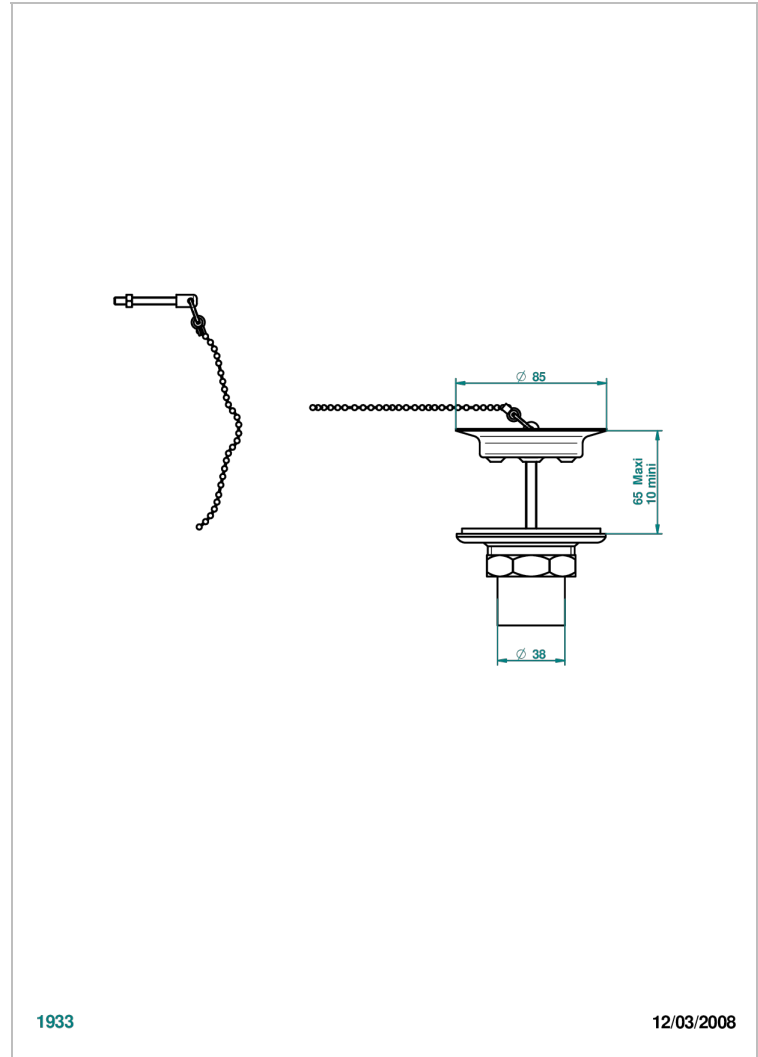

# ESTRELA WITH LEVER

U3K-363

直径85毫米水槽排水口，带金属塞

## 特色

- Estrela with lever
- 直径85毫米水槽排水口，带金属塞