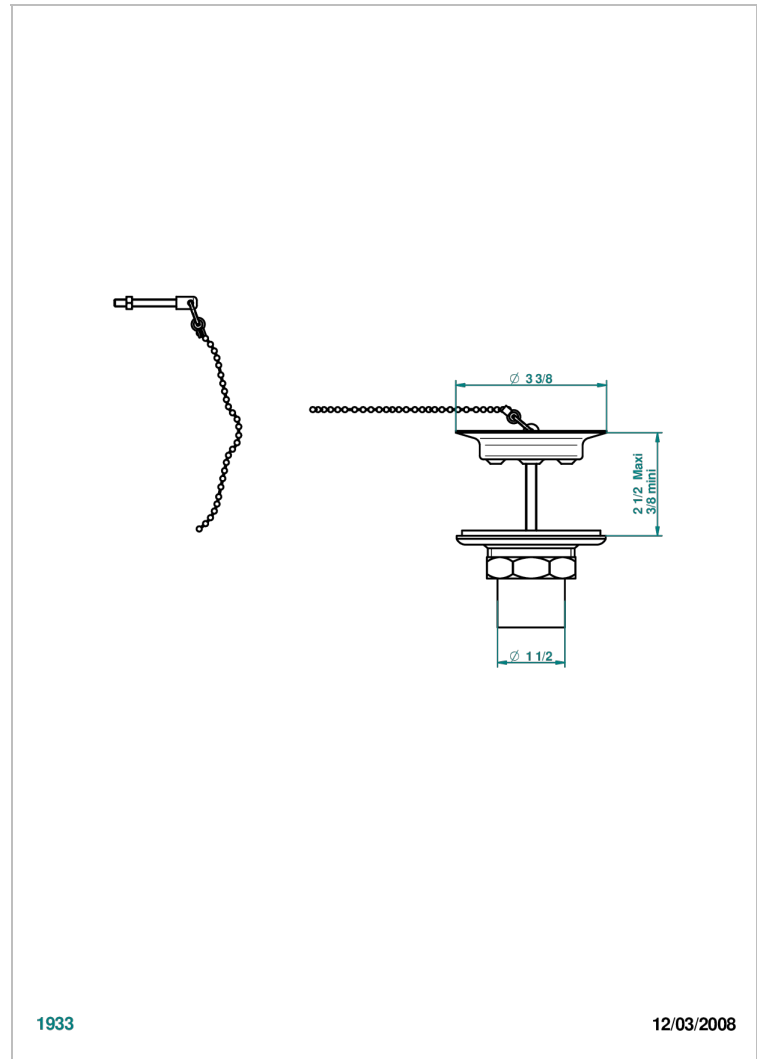

# ESTRELA A MANETTES

U3K-363

Bonde d'évier Ø 85 mm avec bouchon métal

THG<sup>®</sup>  
PARIS

## CARACTÉRISTIQUES

- Estrela à manettes
- Bonde d'évier Ø 85 mm avec bouchon métal