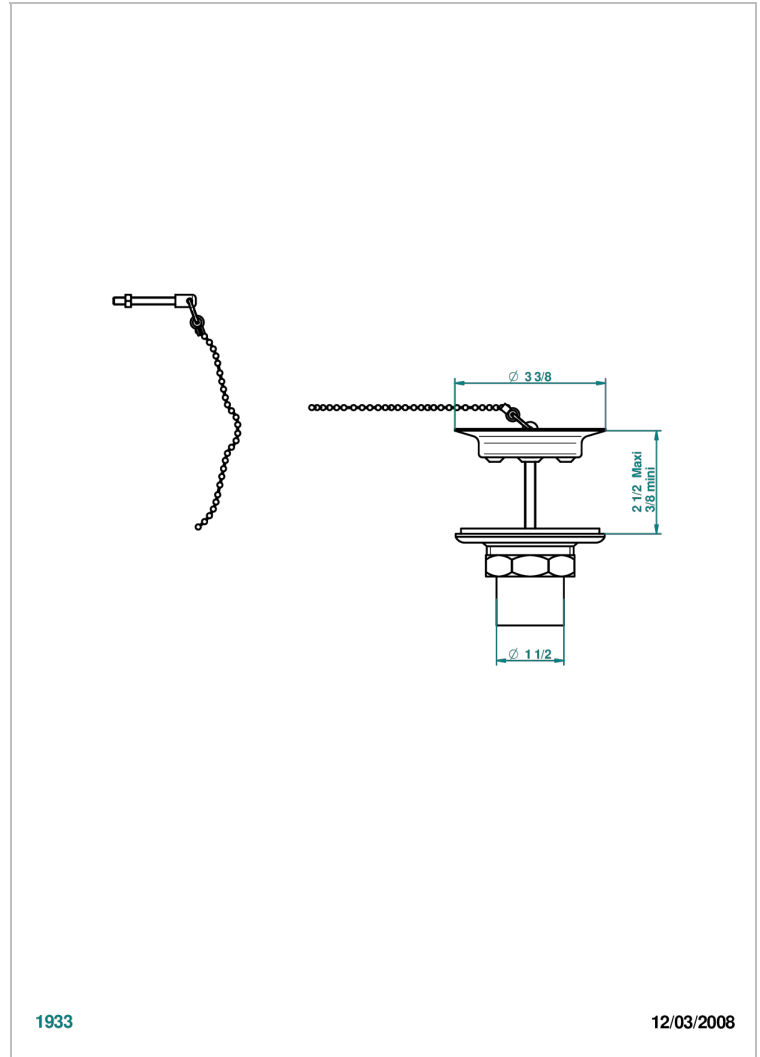

ESTRELA WITH LEVER

U3K-363

直径85毫米水槽排水口，带金属塞

特色

- Estrela with lever
- 直径85毫米水槽排水口，带金属塞

可选饰面

Black ceram - D30
Blush PVD - H62
Graphite PVD - H64
Matt Umber PVD - H67
Matt blush PVD - H60
Matt graphite PVD - H65

抛光镍 - B01
浅金 - F30