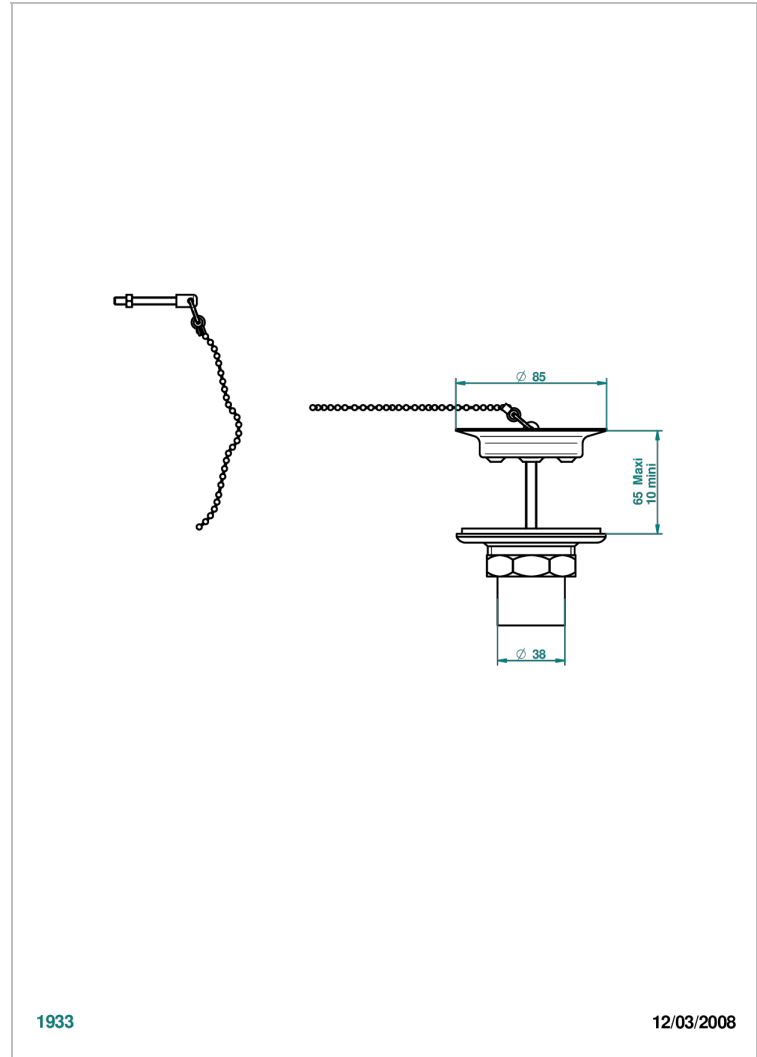

LES ONDES WITH LEVER

G8B-363

Desagüe de fregadero con tapon de laton

THG[®]
PARIS

1933

12/03/2008

CARACTERÍSTICAS

- Les Ondes with lever
- Desagüe de fregadero con tapon de laton

Níquel mate - C01
Níquel viejo - H28
Pvd blush - H62
Pvd blush mate - H60
Pvd color latón - H49
Pvd color latón mate - H50

Pvd color níquel - H55
Pvd color níquel mate - H56
Pvd color oro - H52
Pvd color oro mate - H53
Pvd grafito - H64
Pvd grafito mate - H65