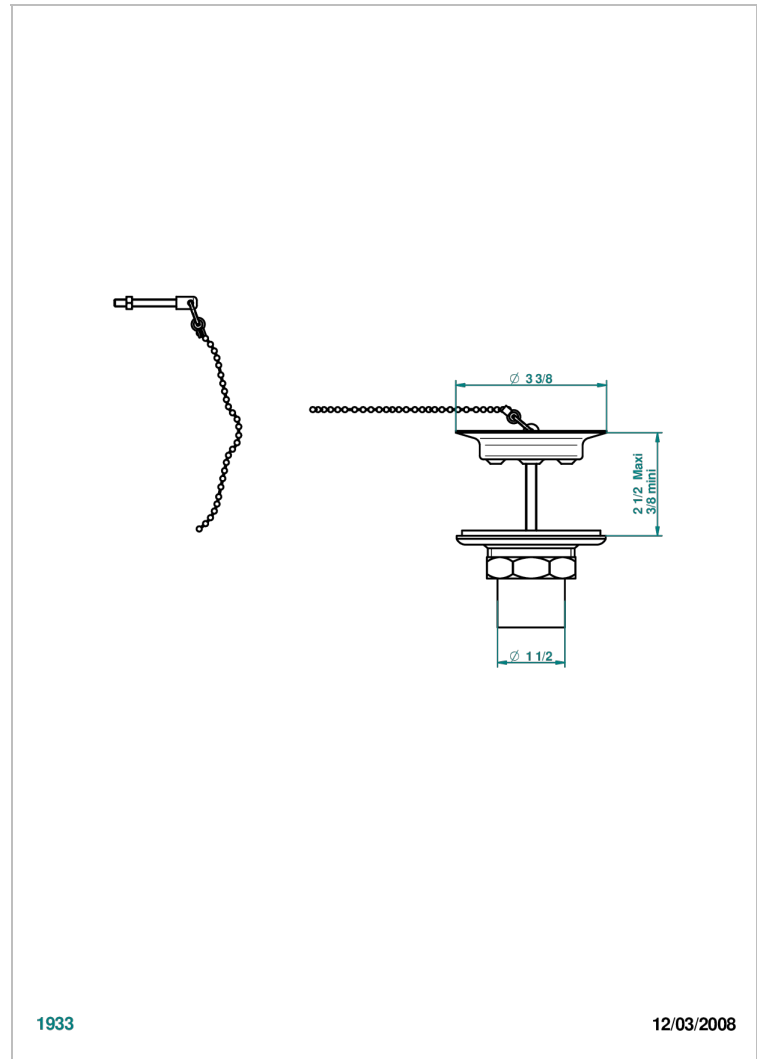

# LES ONDES A MANETTES

G8B-363

Bonde d'évier Ø 85 mm avec bouchon métal

THG<sup>®</sup>  
PARIS

## CARACTÉRISTIQUES

- Les Ondes à manettes
- Bonde d'évier Ø 85 mm avec bouchon métal