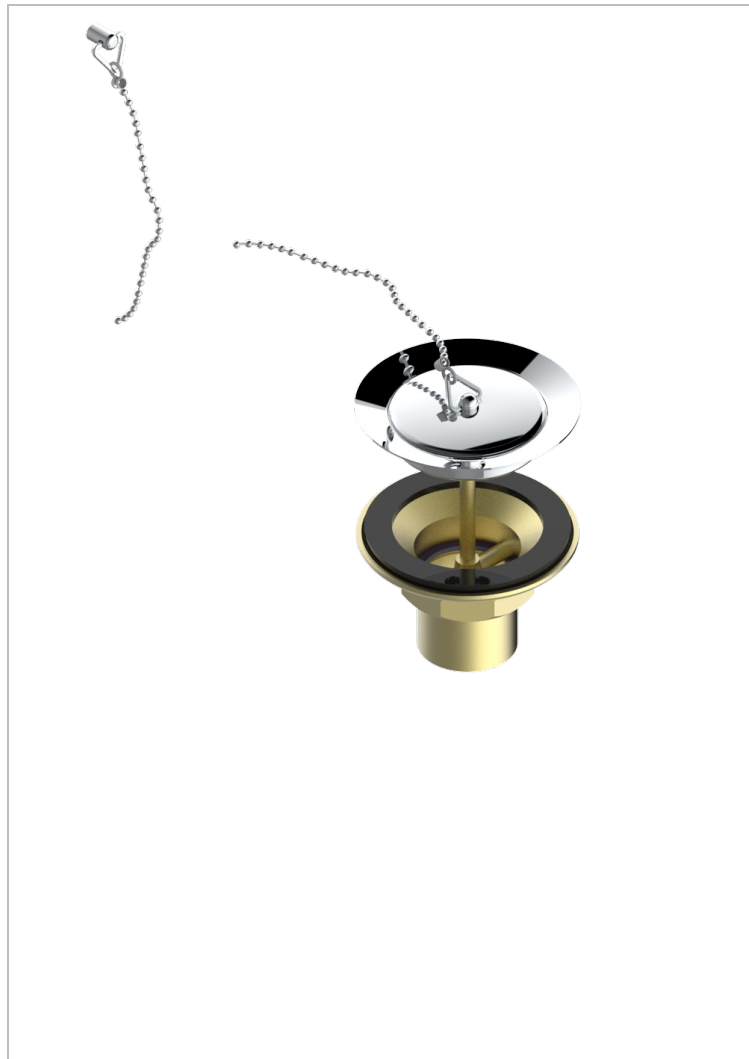

LES ONDES WITH LEVER

G8B-363

Desagüe de fregadero con tapon de laton

THG[®]
PARIS

CARACTERÍSTICAS

- Les Ondes with lever
- Desagüe de fregadero con tapon de laton

ACABADOS DISPONIBLES

Bronce claro - D01
Cerámica negra mate - D30
Cobre viejo mate - H07
Cromo - A02
Cromo / dorado - G02
Cromo mate - C02

Dorado - F01
Dorado mate - F07
Dorado pálido - F30
Dorado pálido mate (sin barniz) - F31
Natural smoked Brass - A13
Níquel - B01

Níquel mate - C01
Níquel viejo - H28
Pvd blush - H62
Pvd blush mate - H60
Pvd color latón - H49
Pvd color latón mate - H50

Pvd color níquel - H55
Pvd color níquel mate - H56
Pvd color oro - H52
Pvd color oro mate - H53
Pvd grafito - H64
Pvd grafito mate - H65

Pvd marrón bronce - F33
Pvd marrón bronce mate - F34
Pvd umber - H66
Pvd umber mate - H67