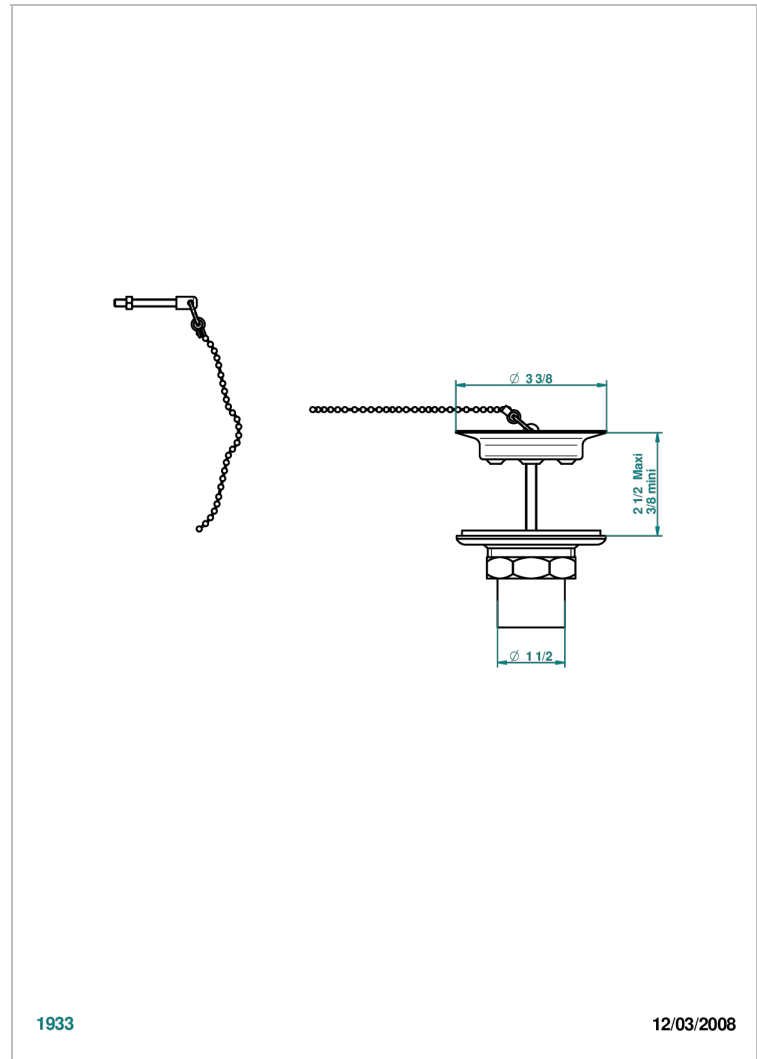

LES ONDES WITH LEVER

G8B-363

Desagüe de fregadero con tapon de laton

THG[®]
PARIS

CARACTERÍSTICAS

- Les Ondes with lever
- Desagüe de fregadero con tapon de laton

ACABADOS DISPONIBLES

Bronce claro - D01
Cerámica negra mate - D30
Cobre viejo mate - H07
Cromo - A02
Cromo / dorado - G02
Cromo mate - C02

Dorado - F01
Dorado mate - F07
Dorado pálido - F30
Dorado pálido mate (sin barniz) - F31
Natural smoked Brass - A13
Níquel - B01

Níquel mate - C01
Níquel viejo - H28
Pvd blush - H62
Pvd blush mate - H60
Pvd color latón - H49
Pvd color latón mate - H50