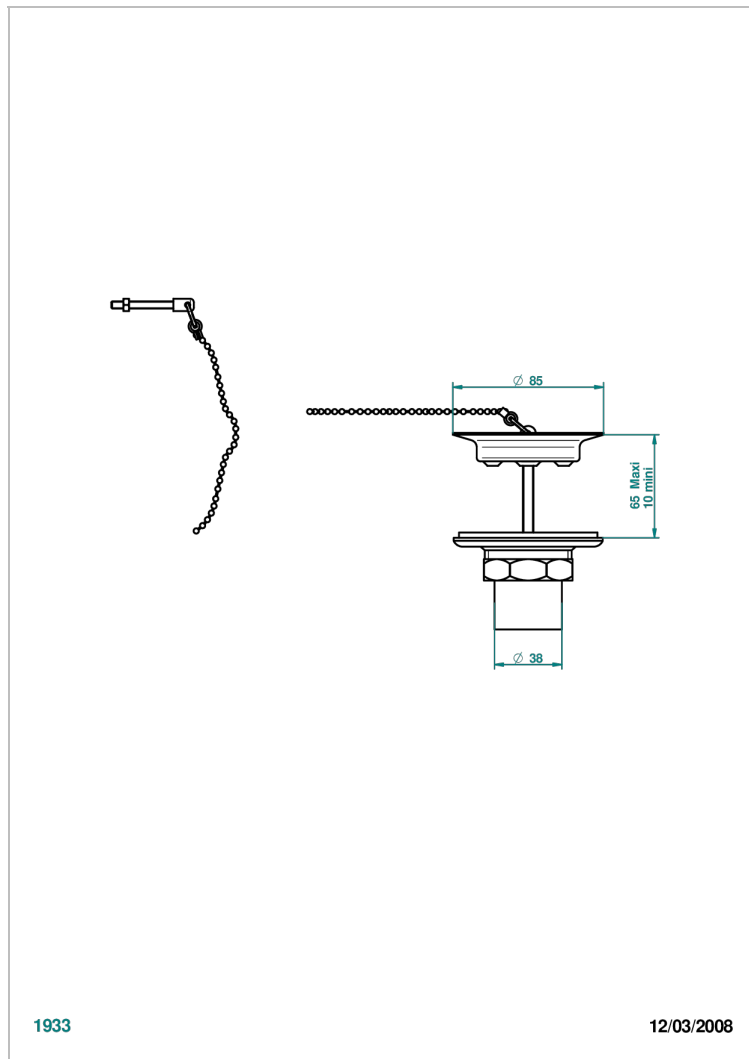

LES ONDES С РУКОЯТКАМИ

G8B-363

Выпуск для кухонной мойки с металлическим клапаном

THG[®]
PARIS

ХАРАКТЕРИСТИКИ

- Les Ondes с рукоятками
- Выпуск для кухонной мойки с металлическим клапаном

ДОСТУПНЫЕ ВАРИАНТЫ ПОКРЫТИЙ