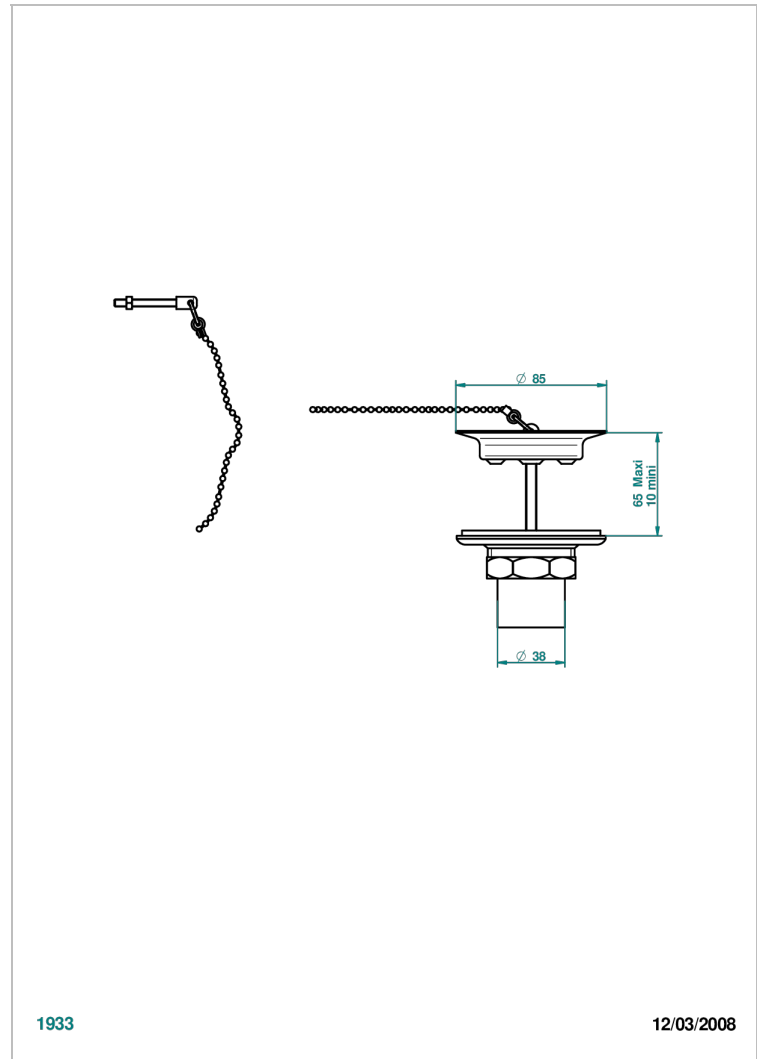

# LES ONDES WITH LEVER

G8B-363

Desagüe de fregadero con tapon de laton

THG<sup>®</sup>  
PARIS

## CARACTERÍSTICAS

- Les Ondes with lever
- Desagüe de fregadero con tapon de laton