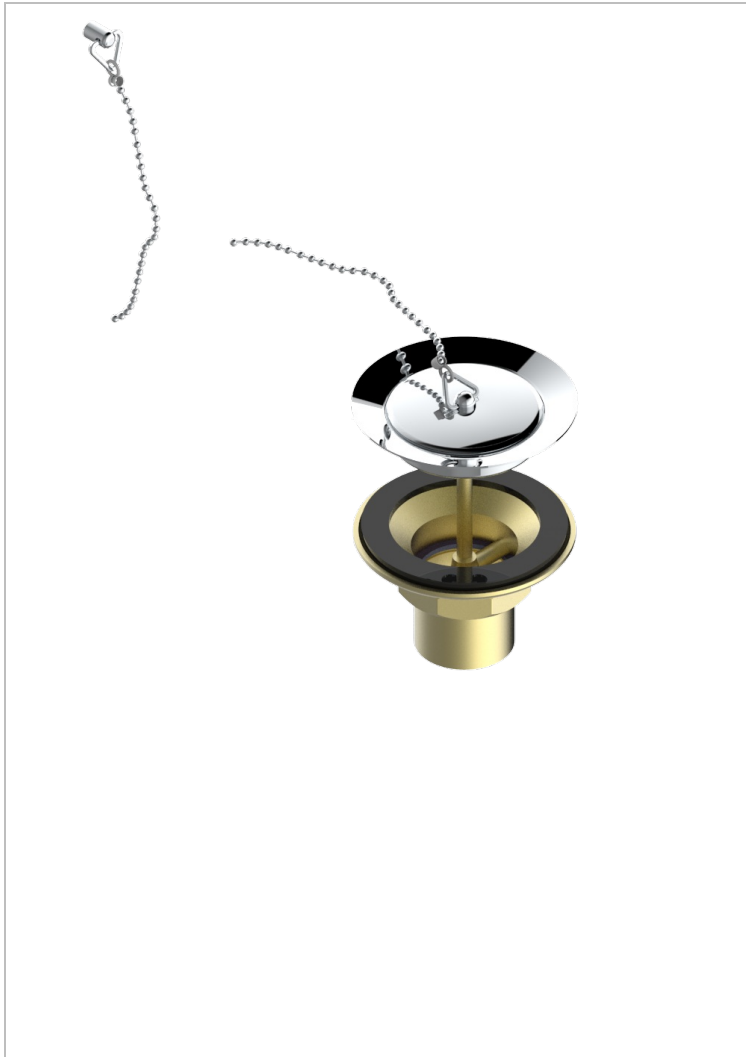

# LES ONDES WITH LEVER

G8B-363

直径85毫米水槽排水口，带金属塞

THG<sup>®</sup>  
PARIS

## 特色

- Les Ondes with lever
- 直径85毫米水槽排水口，带金属塞

## 可选饰面

Black ceram - D30  
Blush PVD - H62  
Graphite PVD - H64  
Matt Umber PVD - H67  
Matt blush PVD - H60  
Matt graphite PVD - H65

Natural smoked Brass - A13  
PVD哑光棕铜 - F34  
PVD哑光金 - H53  
PVD哑光铜 - H50  
PVD哑光镍 - H56  
PVD抛光铜 - H49

PVD棕铜 - F33  
PVD金色 - H52  
PVD镍 - H55  
Umber PVD - H66  
哑光复古铜 - H07  
哑光浅金 - F31

哑光金 - F07  
哑光铬 - C02  
哑光镍 - C01  
复古镍 - H28  
抛光金 (24K金) - F01  
抛光铬 - A02

抛光铬/抛光金 - G02  
抛光镍 - B01  
浅金 - F30  
漆面铜 - D01