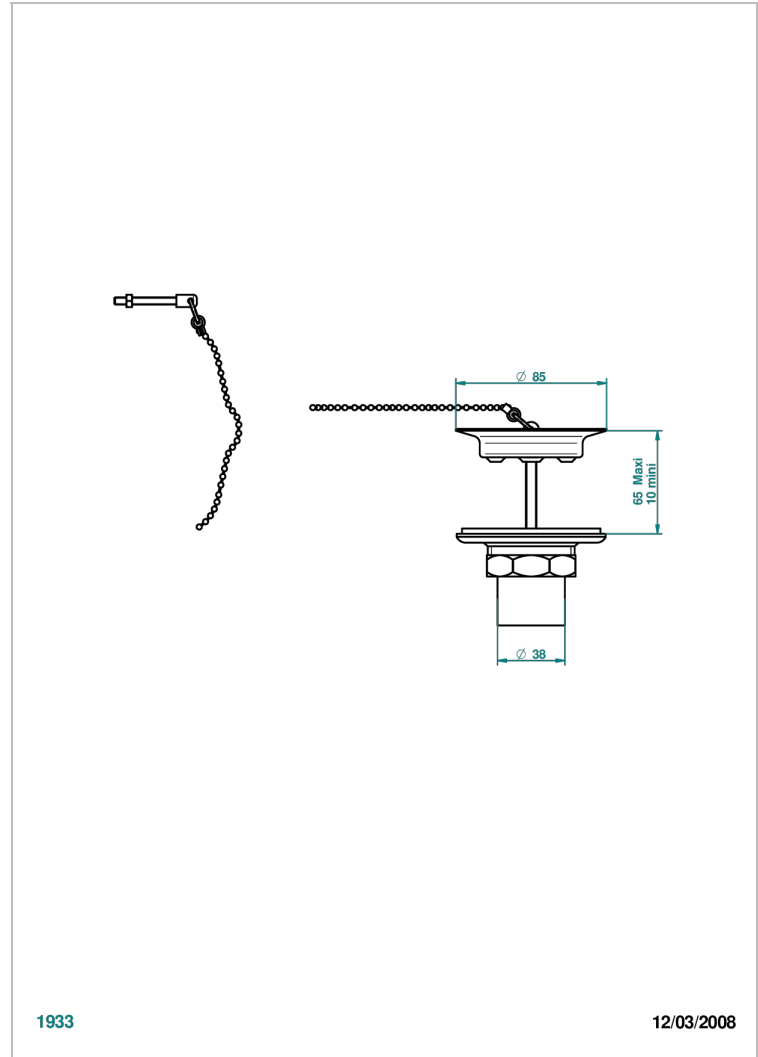

# LES ONDES WITH LEVER

G8B-363

直径85毫米水槽排水口，带金属塞

THG<sup>®</sup>  
PARIS

## 特色

- Les Ondes with lever
- 直径85毫米水槽排水口，带金属塞