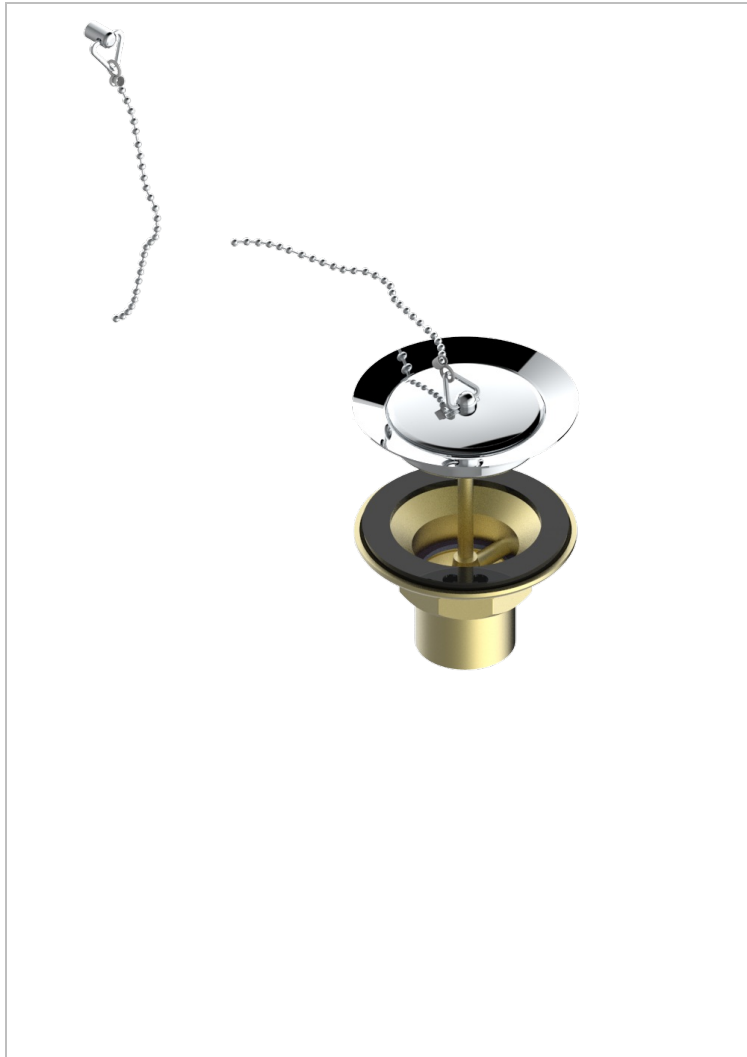

LES ONDES WITH LEVER

G8B-363

Desagüe de fregadero con tapon de laton

THG[®]
PARIS

1933

12/03/2008

CARACTERÍSTICAS

- Les Ondes with lever
- Desagüe de fregadero con tapon de laton

ACABADOS DISPONIBLES

Bronce claro - D01
Cerámica negra mate - D30
Cobre viejo mate - H07
Cromo - A02
Cromo / dorado - G02
Cromo mate - C02

Dorado - F01
Dorado mate - F07
Dorado pálido - F30
Dorado pálido mate (sin barniz) - F31
Natural smoked Brass - A13
Níquel - B01

Níquel mate - C01
Níquel viejo - H28
Pvd blush - H62
Pvd blush mate - H60
Pvd color latón - H49
Pvd color latón mate - H50

Pvd color níquel - H55
Pvd color níquel mate - H56
Pvd color oro - H52
Pvd color oro mate - H53
Pvd grafito - H64
Pvd grafito mate - H65