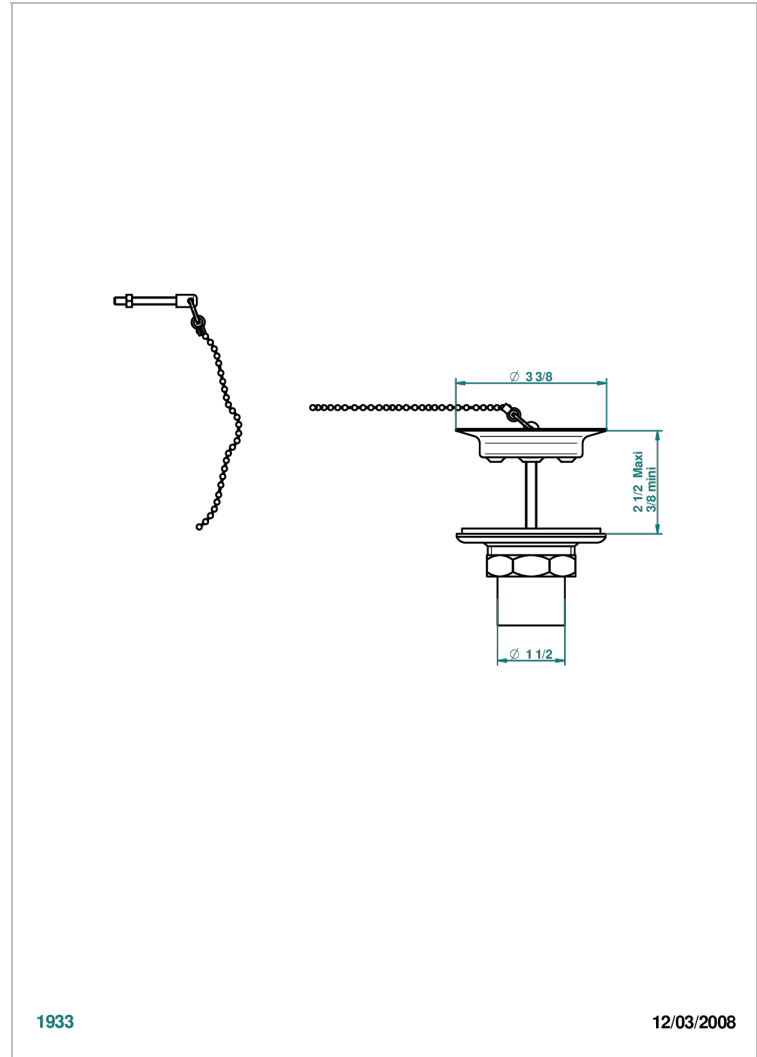

LES ONDES WITH LEVER

G8B-363

Desagüe de fregadero con tapon de laton

THG[®]
PARIS

1933

12/03/2008

CARACTERÍSTICAS

- Les Ondes with lever
- Desagüe de fregadero con tapon de laton

Níquel mate - C01
Níquel viejo - H28
Pvd blush - H62
Pvd blush mate - H60
Pvd color latón - H49
Pvd color latón mate - H50

Pvd color níquel - H55
Pvd color níquel mate - H56
Pvd color oro - H52
Pvd color oro mate - H53
Pvd grafito - H64
Pvd grafito mate - H65