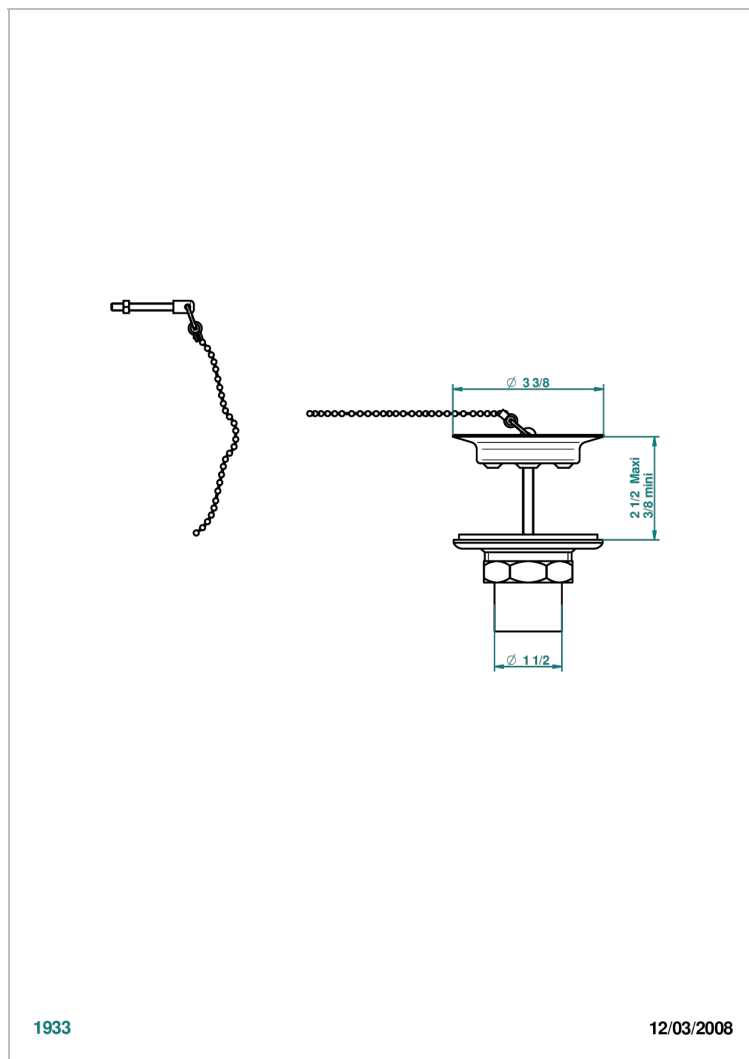

LES ONDES WITH LEVER

G8B-363

直径85毫米水槽排水口，带金属塞

THG[®]
PARIS

特色

- Les Ondes with lever
- 直径85毫米水槽排水口，带金属塞

可选饰面

Black ceram - D30
Blush PVD - H62
Graphite PVD - H64
Matt Umber PVD - H67
Matt blush PVD - H60
Matt graphite PVD - H65