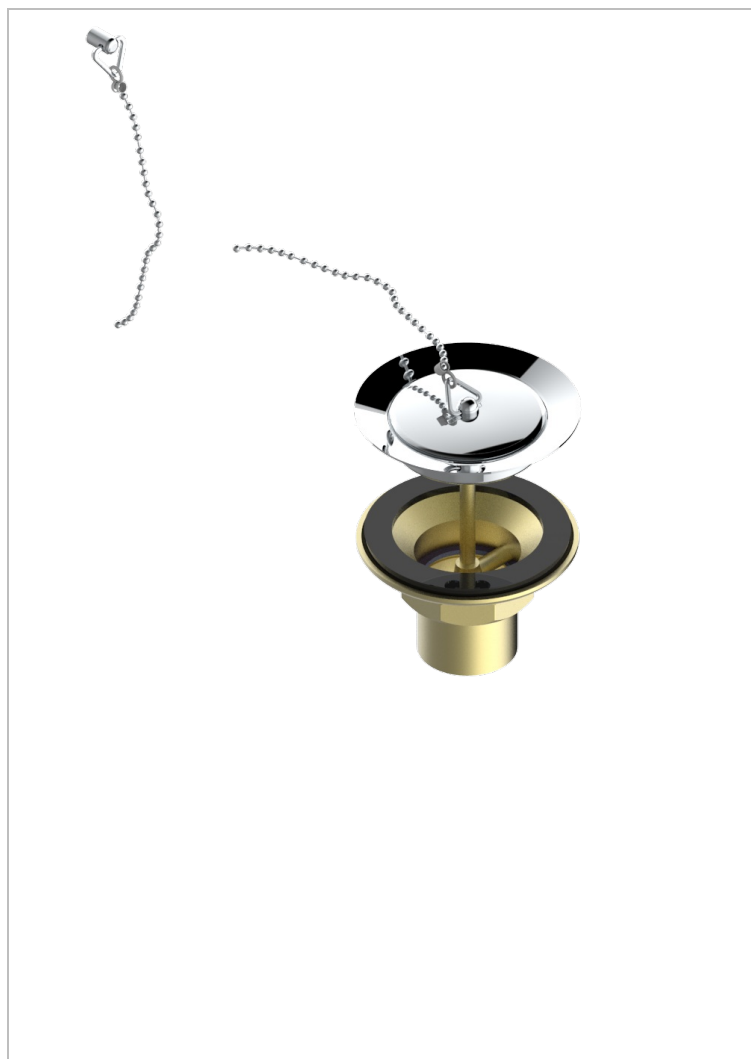

LES ONDES WITH LEVER

G8B-363

直径85毫米水槽排水口，带金属塞

THG[®]
PARIS

特色

- Les Ondes with lever
- 直径85毫米水槽排水口，带金属塞

可选饰面

Black ceram - D30
Blush PVD - H62
Graphite PVD - H64
Matt Umber PVD - H67
Matt blush PVD - H60
Matt graphite PVD - H65

Natural smoked Brass - A13
PVD哑光棕铜 - F34
PVD哑光金 - H53
PVD哑光铜 - H50
PVD哑光镍 - H56
PVD抛光铜 - H49

PVD棕铜 - F33
PVD金色 - H52
PVD镍 - H55
Umber PVD - H66
哑光复古铜 - H07
哑光浅金 - F31

哑光金 - F07
哑光铬 - C02
哑光镍 - C01
复古镍 - H28
抛光金 (24K金) - F01
抛光铬 - A02