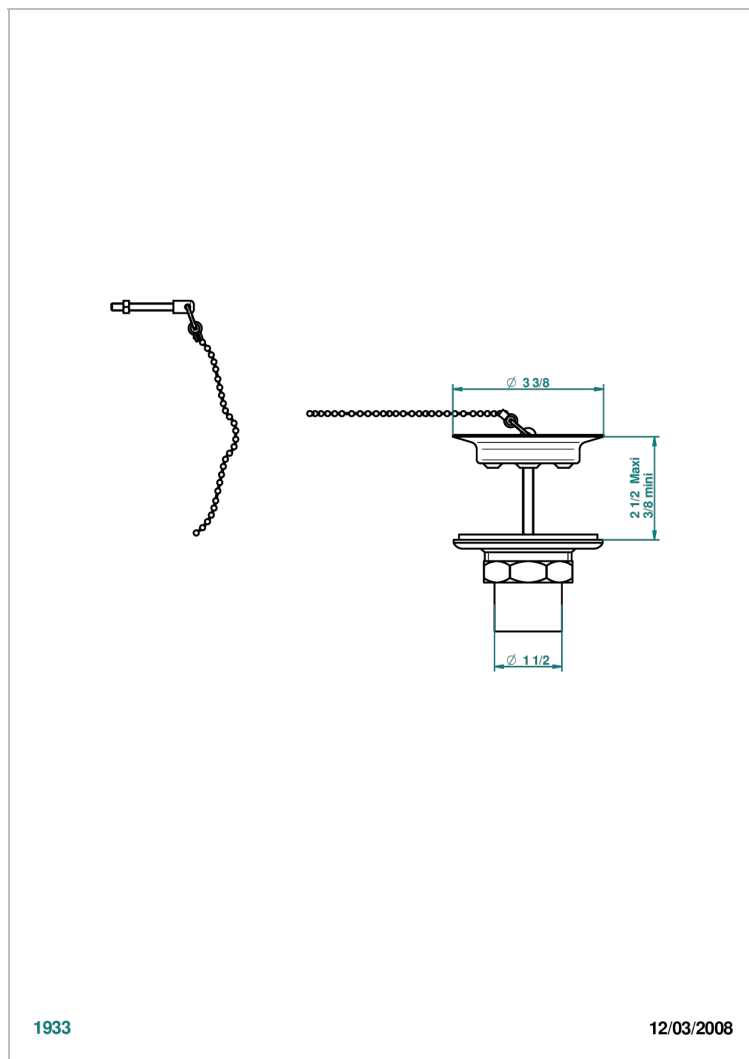

G7J-363

Bonde d'évier Ø 85 mm avec bouchon métal

## CARACTÉRISTIQUES

- Club Saint-Germain à manettes
- Bonde d'évier Ø 85 mm avec bouchon métal