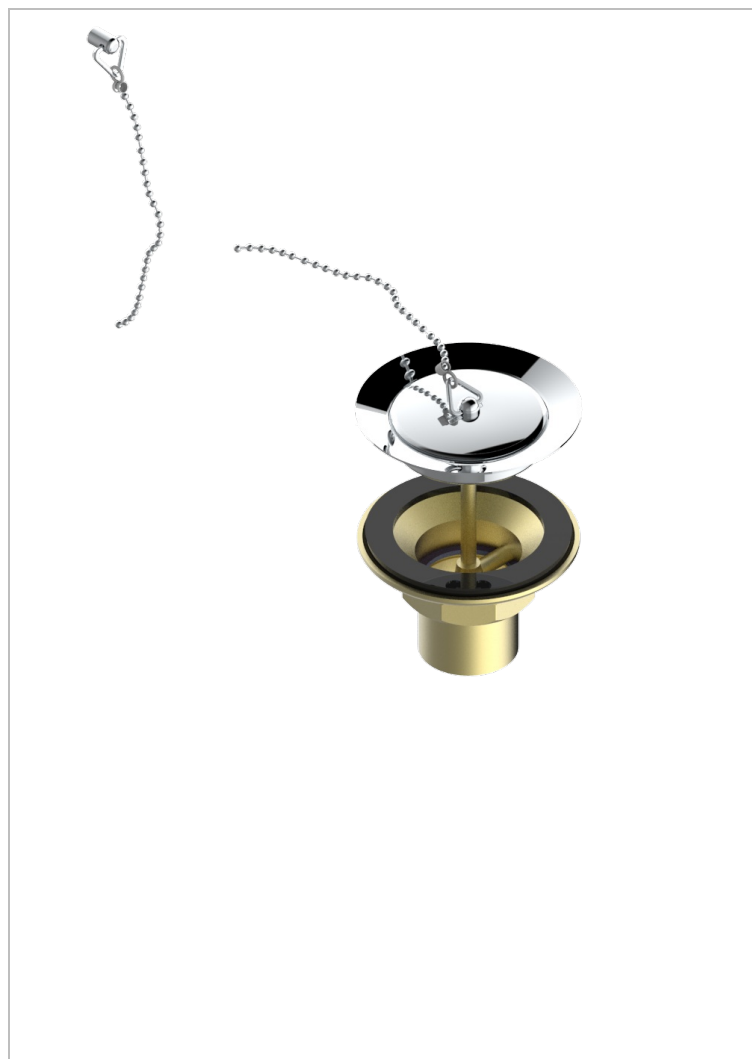

G7J-363

Bonde d'évier Ø 85 mm avec bouchon métal

## CARACTÉRISTIQUES

- Club Saint-Germain à manettes
- Bonde d'évier Ø 85 mm avec bouchon métal

## FINITIONS DISPONIBLES

Bronze clair - D01  
Chromé - A02  
Chromé / doré - G02  
Chromé mat - C02  
Doré brillant - F01  
Doré mat - F07

Laiton fumé naturel - A13  
Nickel brillant - B01  
Nickel mat - C01  
Noir mat céramique - D30  
Or pâle - F30  
Or pâle mat - F31