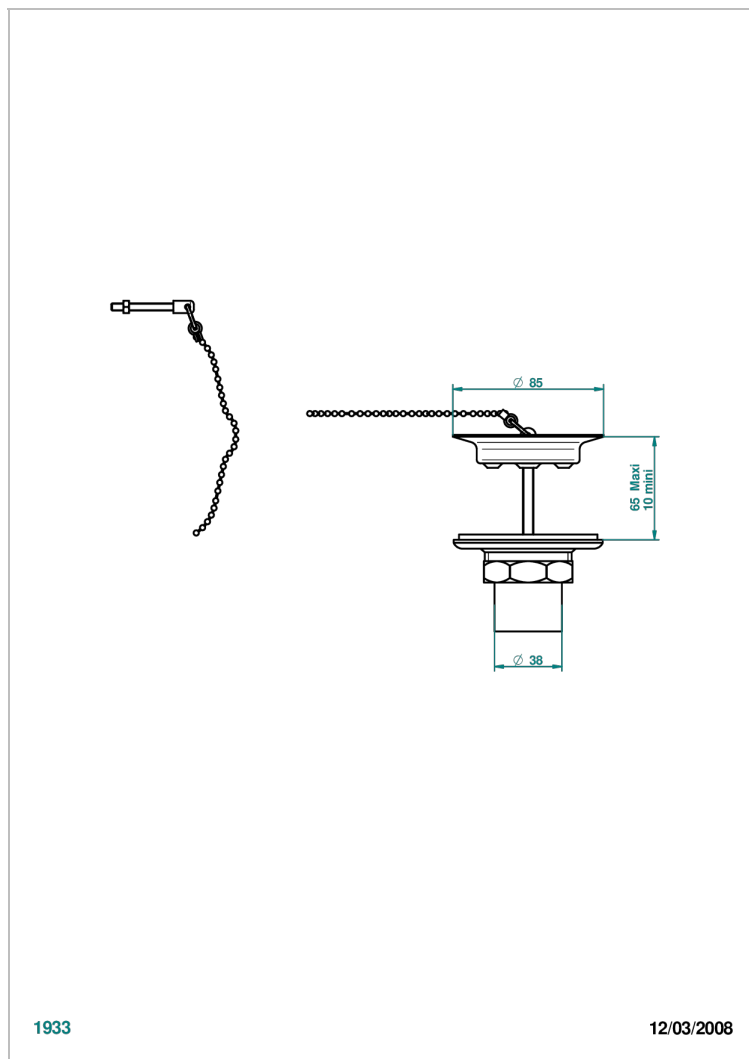

G7J-363

Bonde d'évier Ø 85 mm avec bouchon métal

1933

12/03/2008

## CARACTÉRISTIQUES

- Club Saint-Germain à manettes
- Bonde d'évier Ø 85 mm avec bouchon métal