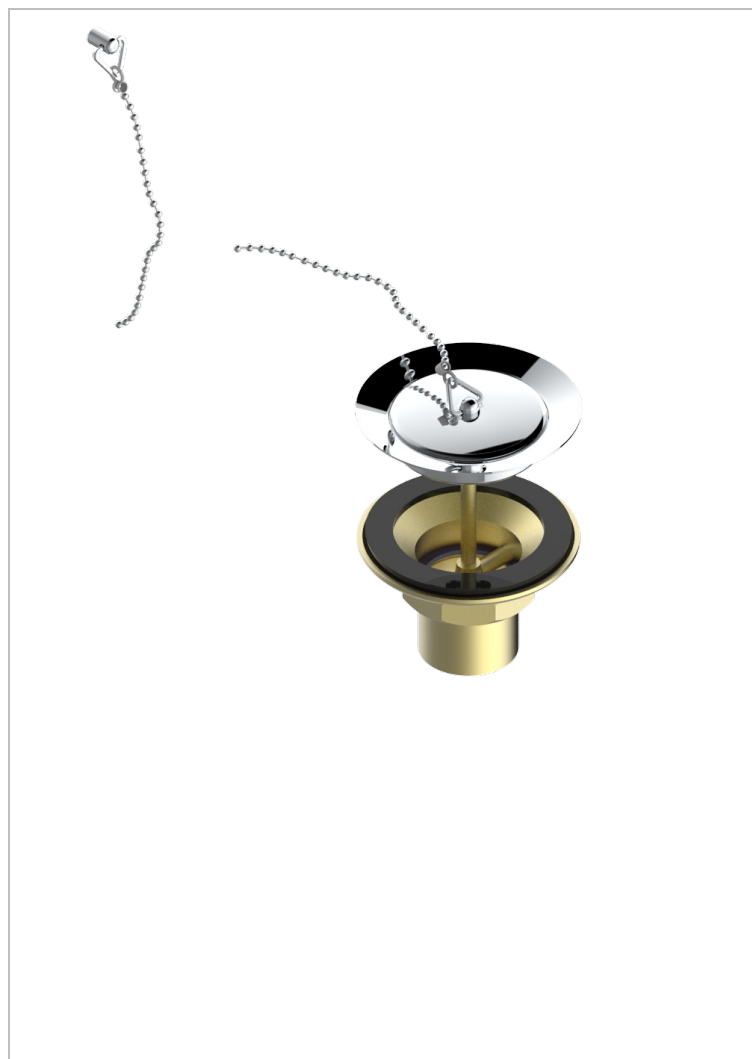

G7J-363

Bonde d'évier Ø 85 mm avec bouchon métal

1933

12/03/2008

## CARACTÉRISTIQUES

- Club Saint-Germain à manettes
- Bonde d'évier Ø 85 mm avec bouchon métal

## FINITIONS DISPONIBLES

Bronze clair - D01  
Chromé - A02  
Chromé / doré - G02  
Chromé mat - C02  
Doré brillant - F01  
Doré mat - F07

Laiton fumé naturel - A13  
Nickel brillant - B01  
Nickel mat - C01  
Noir mat céramique - D30  
Or pâle - F30  
Or pâle mat - F31