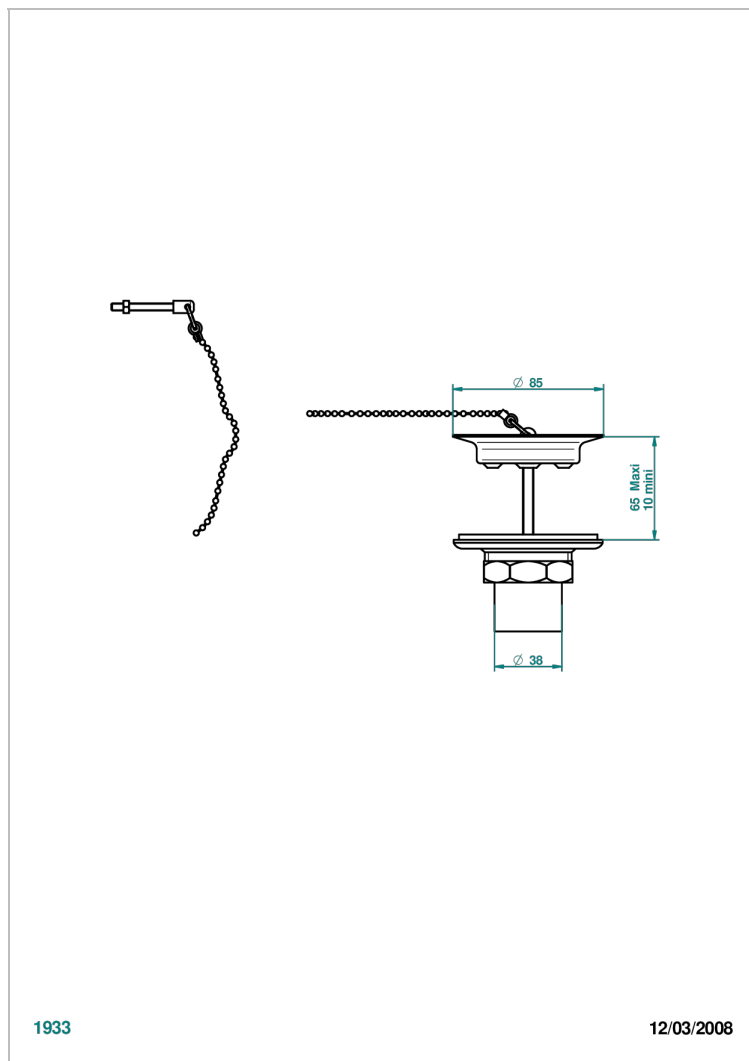

G7J-363

Desagüe de fregadero con tapon de laton

1933

12/03/2008

CARACTERÍSTICAS

- Club Saint-Germain con manetas
- Desagüe de fregadero con tapon de laton

ACABADOS DISPONIBLES

Bronce claro - D01
Cerámica negra mate - D30
Cromo - A02
Cromo / dorado - G02
Cromo mate - C02
Dorado - F01