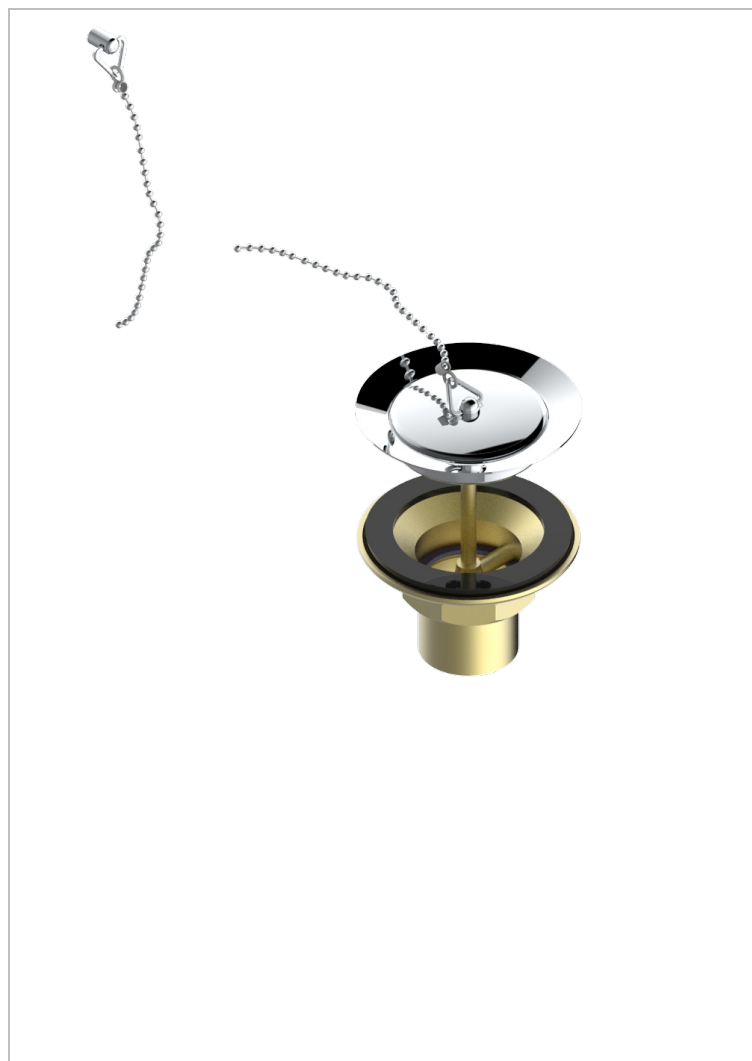

G7J-363

Desagüe de fregadero con tapon de laton

1933

12/03/2008

CARACTERÍSTICAS

- Club Saint-Germain con manetas
- Desagüe de fregadero con tapon de laton

ACABADOS DISPONIBLES

Bronce claro - D01
Cerámica negra mate - D30
Cromo - A02
Cromo / dorado - G02
Cromo mate - C02
Dorado - F01

Dorado mate - F07
Dorado pálido - F30
Dorado pálido mate (sin barniz) - F31
Natural smoked Brass - A13
Niquel - B01
Niquel mate - C01

Niquel viejo - H28
Pvd blush - H62
Pvd blush mate - H60
Pvd color latón - H49
Pvd color latón mate - H50
Pvd color níquel - H55

Pvd color níquel mate - H56
Pvd color oro - H52
Pvd color oro mate - H53
Pvd grafito - H64
Pvd grafito mate - H65
Pvd marrón bronce - F33

Pvd marrón bronce mate - F34
Pvd umber - H66
Pvd umber mate - H67