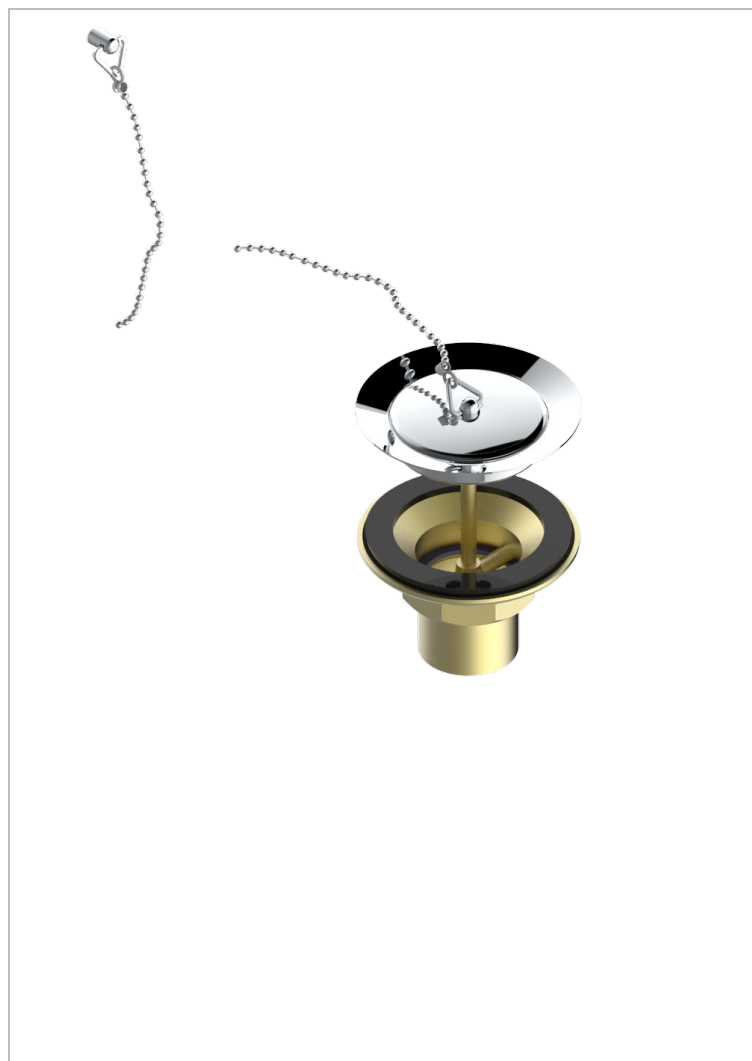

G7J-363

Desagüe de fregadero con tapon de laton

1933

12/03/2008

CARACTERÍSTICAS

- Club Saint-Germain con manetas
- Desagüe de fregadero con tapon de laton

ACABADOS DISPONIBLES

Bronce claro - D01
Cerámica negra mate - D30
Cromo - A02
Cromo / dorado - G02
Cromo mate - C02
Dorado - F01

Dorado mate - F07
Dorado pálido - F30
Dorado pálido mate (sin barniz) - F31
Natural smoked Brass - A13
Níquel - B01
Níquel mate - C01

Níquel viejo - H28
Pvd blush - H62
Pvd blush mate - H60
Pvd color latón - H49
Pvd color latón mate - H50
Pvd color níquel - H55

Pvd color níquel mate - H56
Pvd color oro - H52
Pvd color oro mate - H53
Pvd grafito - H64
Pvd grafito mate - H65
Pvd marrón bronce - F33

Pvd marrón bronce mate - F34
Pvd umber - H66
Pvd umber mate - H67