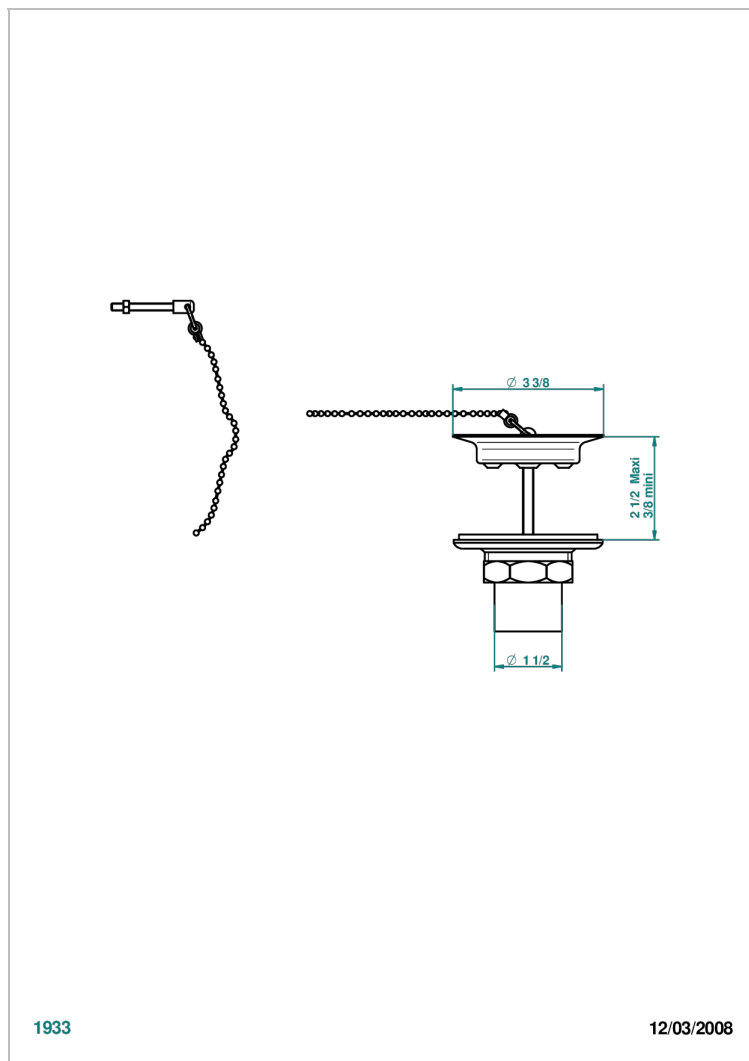

G7J-363

Desagüe de fregadero con tapon de laton

1933

12/03/2008

CARACTERÍSTICAS

- Club Saint-Germain con manetas
- Desagüe de fregadero con tapon de laton

ACABADOS DISPONIBLES

Bronce claro - D01
Cerámica negra mate - D30
Cromo - A02
Cromo / dorado - G02
Cromo mate - C02
Dorado - F01