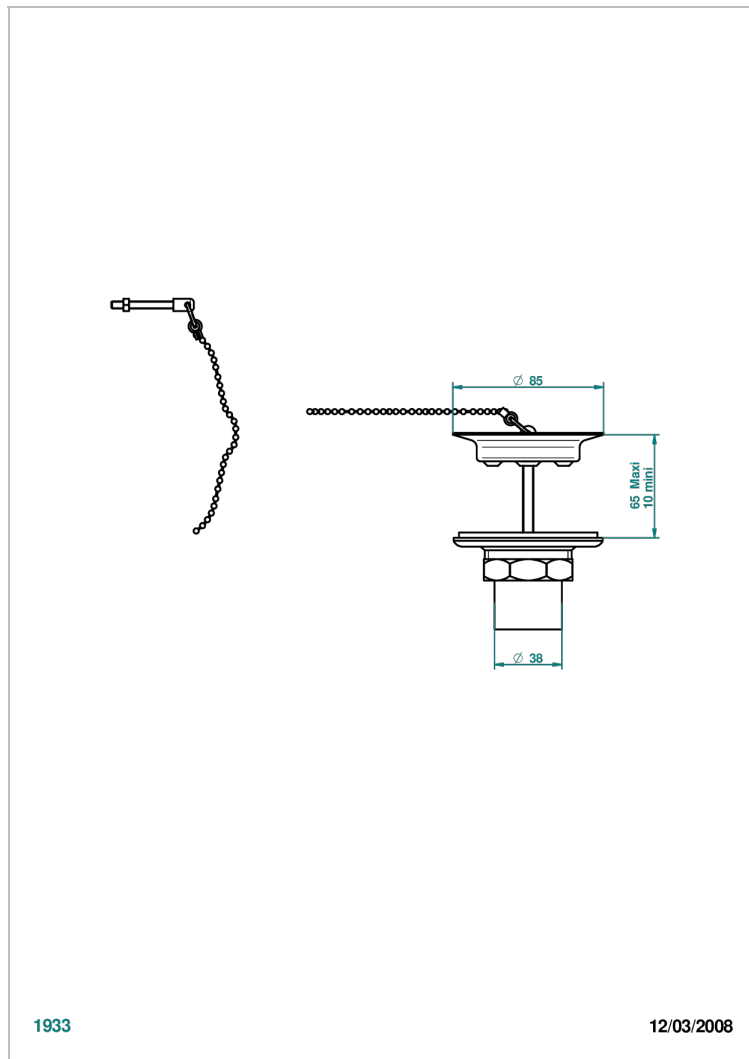

# CLUB SAINT-GERMAIN WITH LEVER

G7J-363

Выпуск для кухонной мойки с металлическим клапаном

THG<sup>®</sup>  
PARIS

## ХАРАКТЕРИСТИКИ

- Club Saint-Germain with lever
- Выпуск для кухонной мойки с металлическим клапаном