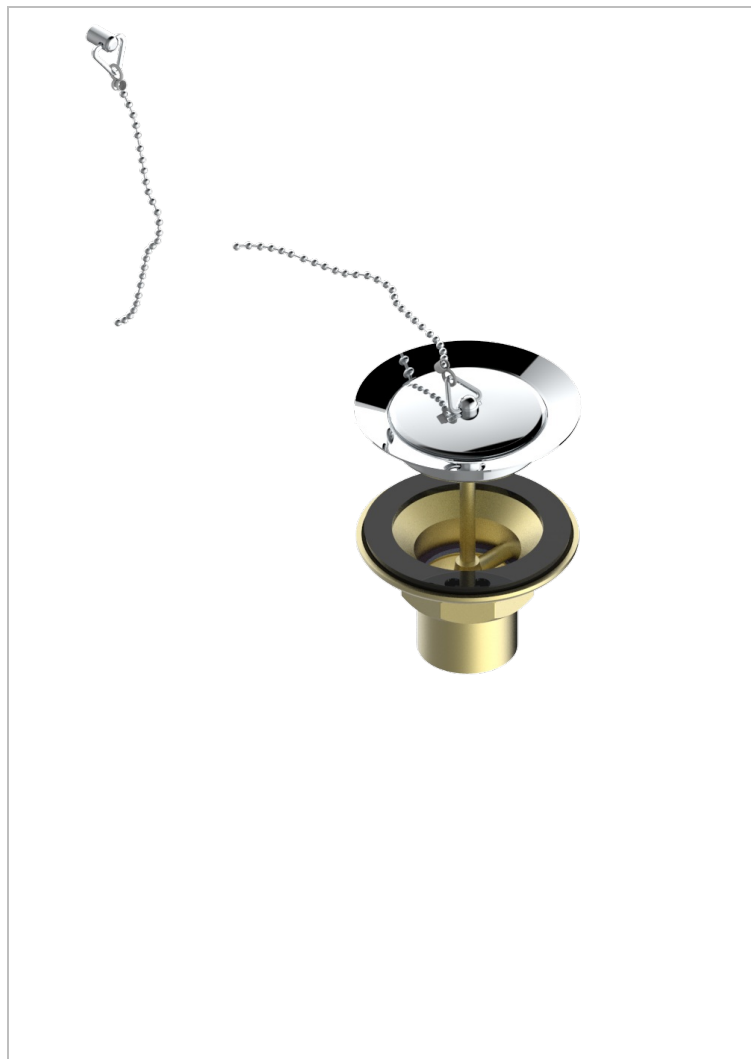

# CLUB SAINT-GERMAIN WITH LEVER

G7J-363

Выпуск для кухонной мойки с металлическим клапаном

THG<sup>®</sup>  
PARIS

## ХАРАКТЕРИСТИКИ

- Club Saint-Germain with lever
- Выпуск для кухонной мойки с металлическим клапаном

## ДОСТУПНЫЕ ВАРИАНТЫ ПОКРЫТИЙ

Black ceram - D30  
Blush PVD - H62  
Graphite PVD - H64  
Matt Umber PVD - H67  
Matt blush PVD - H60  
Matt graphite PVD - H65

Natural smoked Brass - A13  
Umber PVD - H66  
Бронза - D01  
Золото - F01  
Матовое золото - F07  
Матовое светлое золото - F31

Матовый никель - C01  
Матовый хром - C02  
Никель - B01  
Покрытие PVD бронза - F33  
Покрытие PVD золотистый цвет - H52  
Покрытие PVD латунь - H49

Покрытие PVD матовая бронза - F34  
Покрытие PVD матовая латунь - H50  
Покрытие PVD матовый золотистый - H53  
Покрытие PVD матовый никель - H56  
Покрытие PVD никель - H55  
Светлое золото - F30