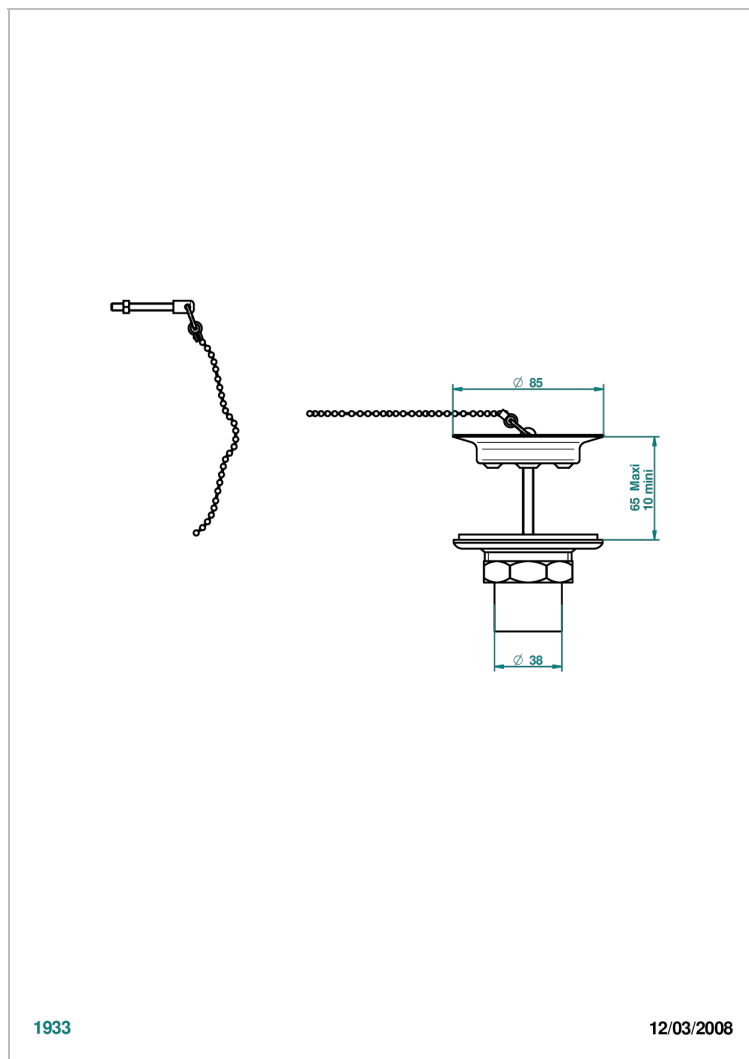

G7J-363

Bonde d'évier Ø 85 mm avec bouchon métal

1933

12/03/2008

CARACTÉRISTIQUES

- Club Saint-Germain à manettes
- Bonde d'évier Ø 85 mm avec bouchon métal

FINITIONS DISPONIBLES

Bronze clair - D01
Chromé - A02
Chromé / doré - G02
Chromé mat - C02
Doré brillant - F01
Doré mat - F07

Laiton fumé naturel - A13
Nickel brillant - B01
Nickel mat - C01
Noir mat céramique - D30
Or pâle - F30
Or pâle mat - F31

Pvd blush - H62
Pvd blush mat - H60
Pvd couleur bronze brown - F33
Pvd couleur bronze brown - mat - F34
Pvd couleur doré - H52
Pvd couleur doré mat - H53

Pvd couleur laiton - H49
Pvd couleur laiton mat - H50
Pvd couleur nickel - H55
Pvd couleur nickel mat - H56
Pvd graphite - H64
Pvd graphite mat - H65

Pvd umber - H66
Pvd umber mat - H67
Vieux nickel - H28