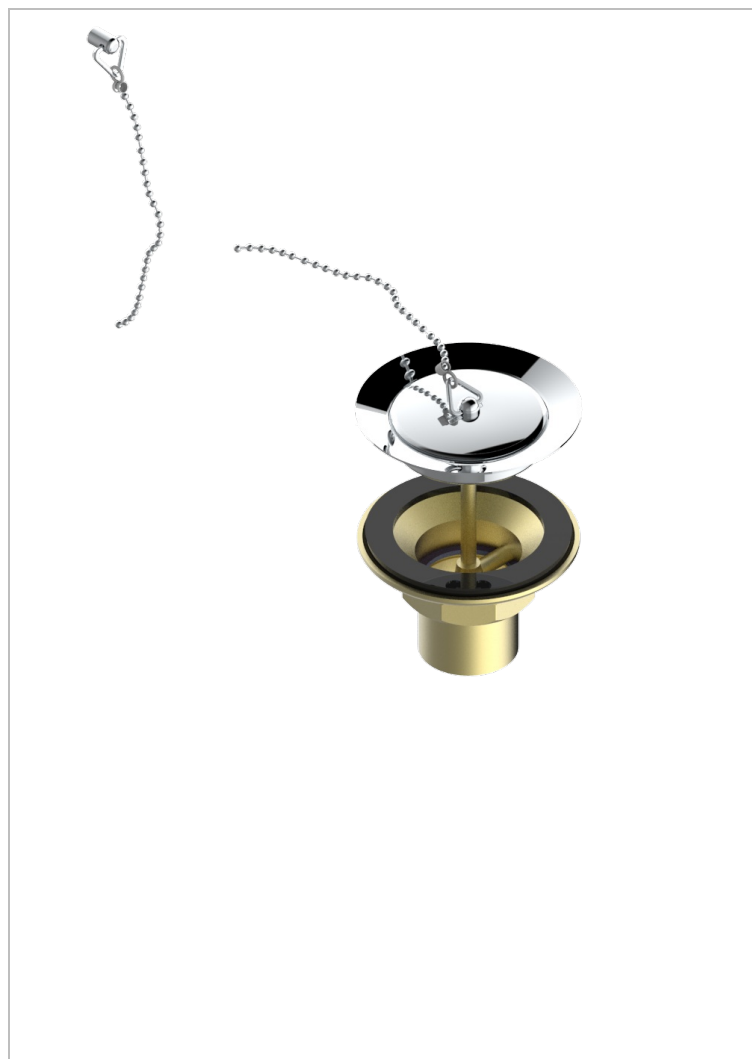

G7J-363

Bonde d'évier Ø 85 mm avec bouchon métal

1933

12/03/2008

CARACTÉRISTIQUES

- Club Saint-Germain à manettes
- Bonde d'évier Ø 85 mm avec bouchon métal

FINITIONS DISPONIBLES

Bronze clair - D01
Chromé - A02
Chromé / doré - G02
Chromé mat - C02
Doré brillant - F01
Doré mat - F07

Laiton fumé naturel - A13
Nickel brillant - B01
Nickel mat - C01
Noir mat céramique - D30
Or pâle - F30
Or pâle mat - F31

Pvd blush - H62
Pvd blush mat - H60
Pvd couleur bronze brown - F33
Pvd couleur bronze brown - mat - F34
Pvd couleur doré - H52
Pvd couleur doré mat - H53

Pvd couleur laiton - H49
Pvd couleur laiton mat - H50
Pvd couleur nickel - H55
Pvd couleur nickel mat - H56
Pvd graphite - H64
Pvd graphite mat - H65

Pvd umber - H66
Pvd umber mat - H67
Vieux nickel - H28