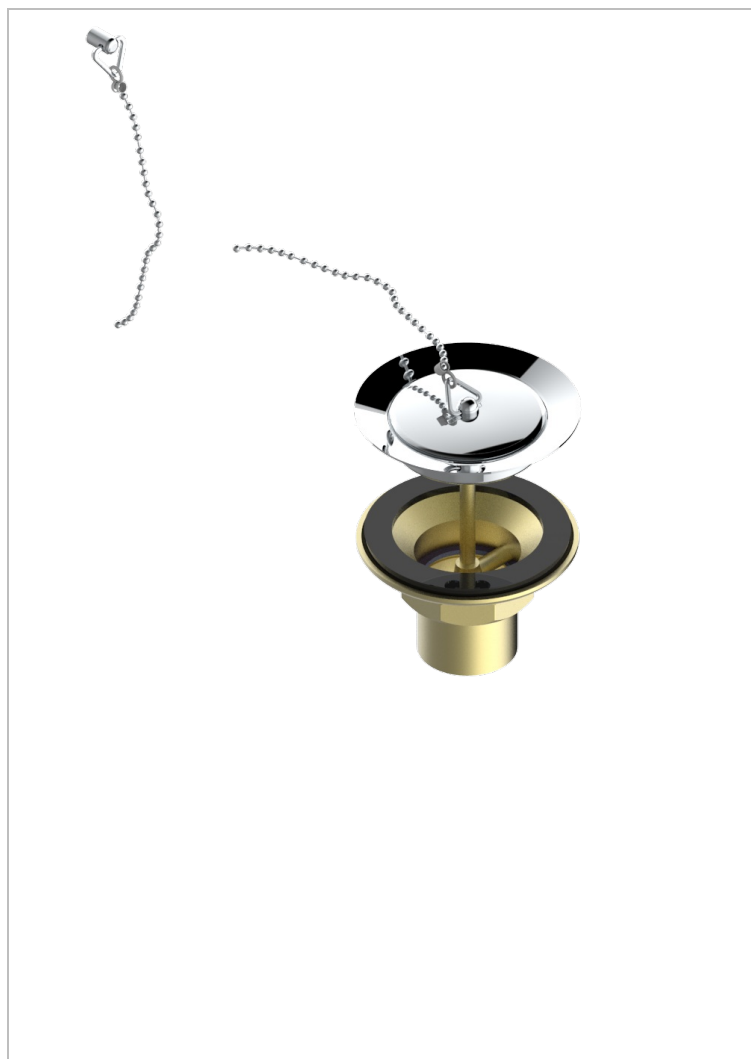

CLUB SAINT-GERMAIN WITH LEVER

G7J-363

Выпуск для кухонной мойки с металлическим клапаном

THG[®]
PARIS

ХАРАКТЕРИСТИКИ

- Club Saint-Germain with lever
- Выпуск для кухонной мойки с металлическим клапаном

ДОСТУПНЫЕ ВАРИАНТЫ ПОКРЫТИЙ

Black ceram - D30
Blush PVD - H62
Graphite PVD - H64
Matt Umber PVD - H67
Matt blush PVD - H60
Matt graphite PVD - H65

Natural smoked Brass - A13
Umber PVD - H66
Бронза - D01
Золото - F01
Матовое золото - F07
Матовое светлое золото - F31

Матовый никель - C01
Матовый хром - C02
Никель - B01
Покрытие PVD бронза - F33
Покрытие PVD золотистый цвет - H52
Покрытие PVD латунь - H49

Покрытие PVD матовая бронза - F34
Покрытие PVD матовая латунь - H50
Покрытие PVD матовый золотистый - H53
Покрытие PVD матовый никель - H56
Покрытие PVD никель - H55
Светлое золото - F30

Состаренный никель - H28
Хром - A02
Хром/золото - G02