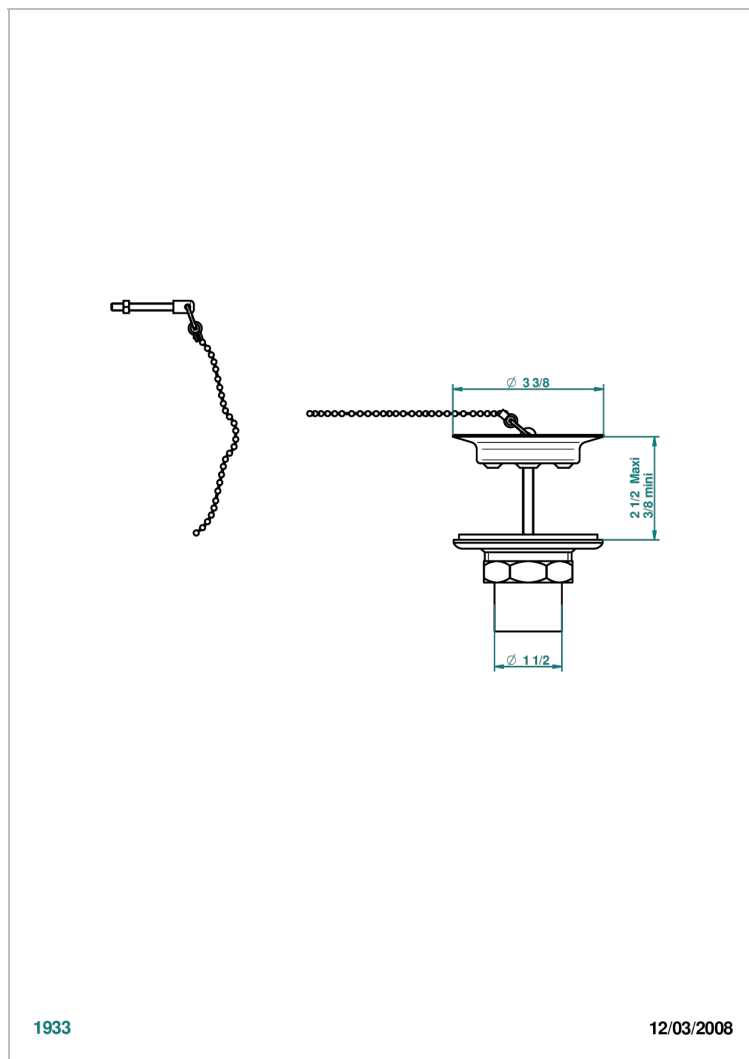

CLUB SAINT-GERMAIN WITH LEVER

G7J-363

Выпуск для кухонной мойки с металлическим клапаном

THG[®]
PARIS

ХАРАКТЕРИСТИКИ

- Club Saint-Germain with lever
- Выпуск для кухонной мойки с металлическим клапаном

ДОСТУПНЫЕ ВАРИАНТЫ ПОКРЫТИЙ