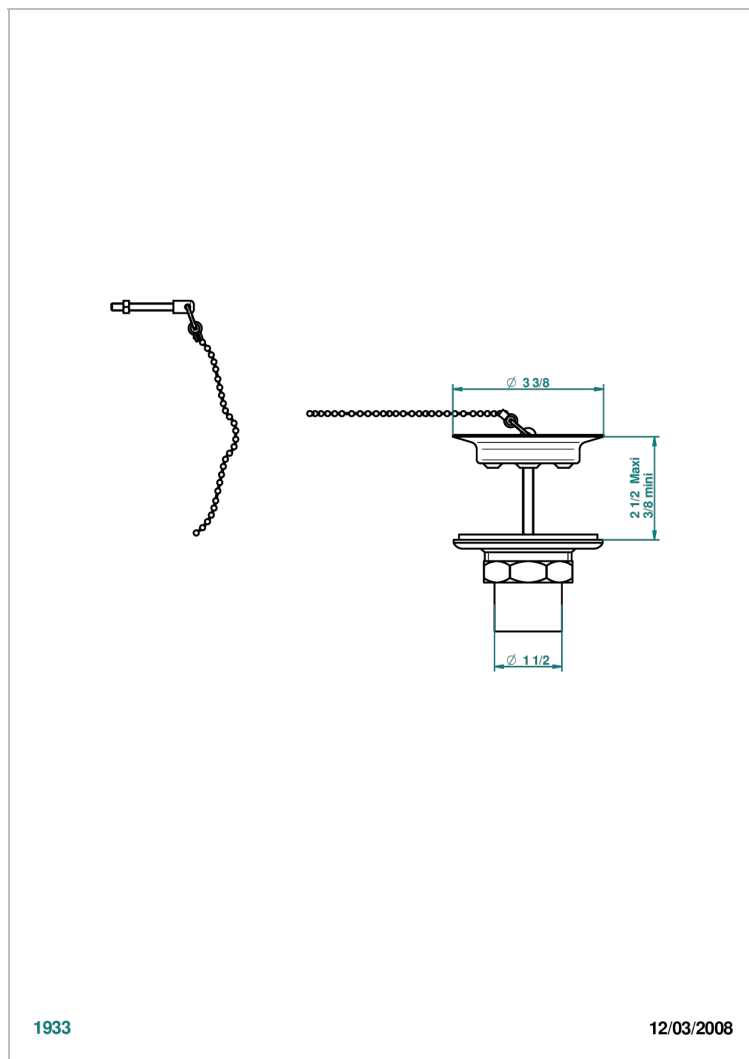

G7J-363

Bonde d'évier Ø 85 mm avec bouchon métal

1933

12/03/2008

CARACTÉRISTIQUES

- Club Saint-Germain à manettes
- Bonde d'évier Ø 85 mm avec bouchon métal

FINITIONS DISPONIBLES

Bronze clair - D01
Chromé - A02
Chromé / doré - G02
Chromé mat - C02
Doré brillant - F01
Doré mat - F07

Laiton fumé naturel - A13
Nickel brillant - B01
Nickel mat - C01
Noir mat céramique - D30
Or pâle - F30
Or pâle mat - F31

Pvd blush - H62
Pvd blush mat - H60
Pvd couleur bronze brown - F33
Pvd couleur bronze brown - mat - F34
Pvd couleur doré - H52
Pvd couleur doré mat - H53

Pvd couleur laiton - H49
Pvd couleur laiton mat - H50
Pvd couleur nickel - H55
Pvd couleur nickel mat - H56
Pvd graphite - H64
Pvd graphite mat - H65

Pvd umber - H66
Pvd umber mat - H67
Vieux nickel - H28