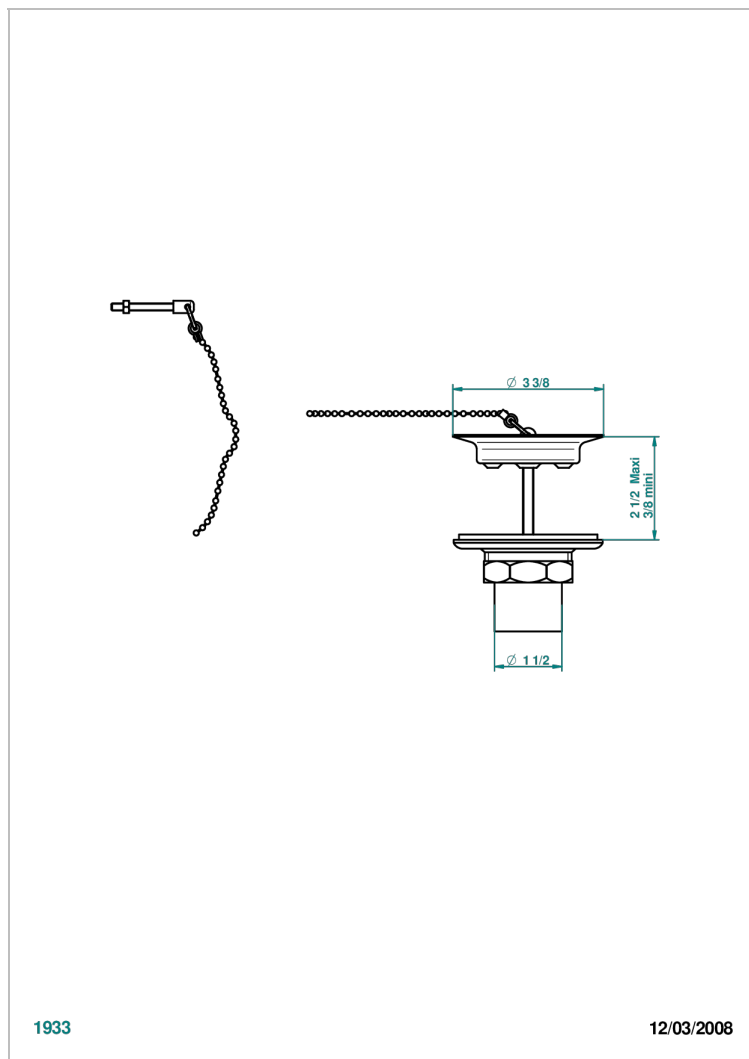

CLUB SAINT-GERMAIN WITH LEVER

G7J-363

直径85毫米水槽排水口，带金属塞

THG[®]
PARIS

1933

12/03/2008

特色

- Club Saint-Germain with lever
- 直径85毫米水槽排水口，带金属塞

PVD棕铜 - F33
PVD金色 - H52
PVD镍 - H55
Umber PVD - H66
哑光浅金 - F31
哑光金 - F07

哑光铬 - C02
哑光镍 - C01
复古镍 - H28
抛光金 (24K金) - F01
抛光铬 - A02
抛光铬/抛光金 - G02

抛光镍 - B01
浅金 - F30
漆面铜 - D01