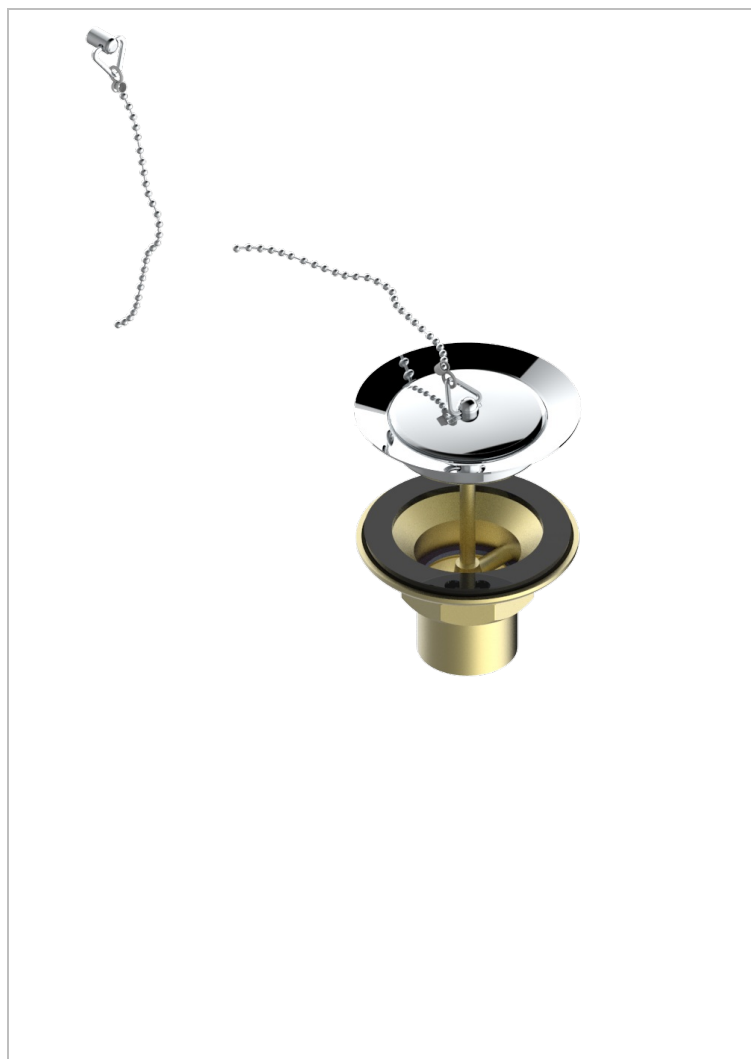

CLUB SAINT-GERMAIN WITH LEVER

G7J-363

直径85毫米水槽排水口，带金属塞

THG[®]
PARIS

1933

12/03/2008

特色

- Club Saint-Germain with lever
- 直径85毫米水槽排水口，带金属塞

可选饰面

Black ceram - D30
Blush PVD - H62
Graphite PVD - H64
Matt Umber PVD - H67
Matt blush PVD - H60
Matt graphite PVD - H65

Natural smoked Brass - A13
PVD哑光棕铜 - F34
PVD哑光金 - H53
PVD哑光铜 - H50
PVD哑光镍 - H56
PVD抛光铜 - H49

PVD棕铜 - F33
PVD金色 - H52
PVD镍 - H55
Umber PVD - H66
哑光浅金 - F31
哑光金 - F07

哑光铬 - C02
哑光镍 - C01
复古镍 - H28
抛光金 (24K金) - F01
抛光铬 - A02
抛光铬/抛光金 - G02

抛光镍 - B01
浅金 - F30
漆面铜 - D01