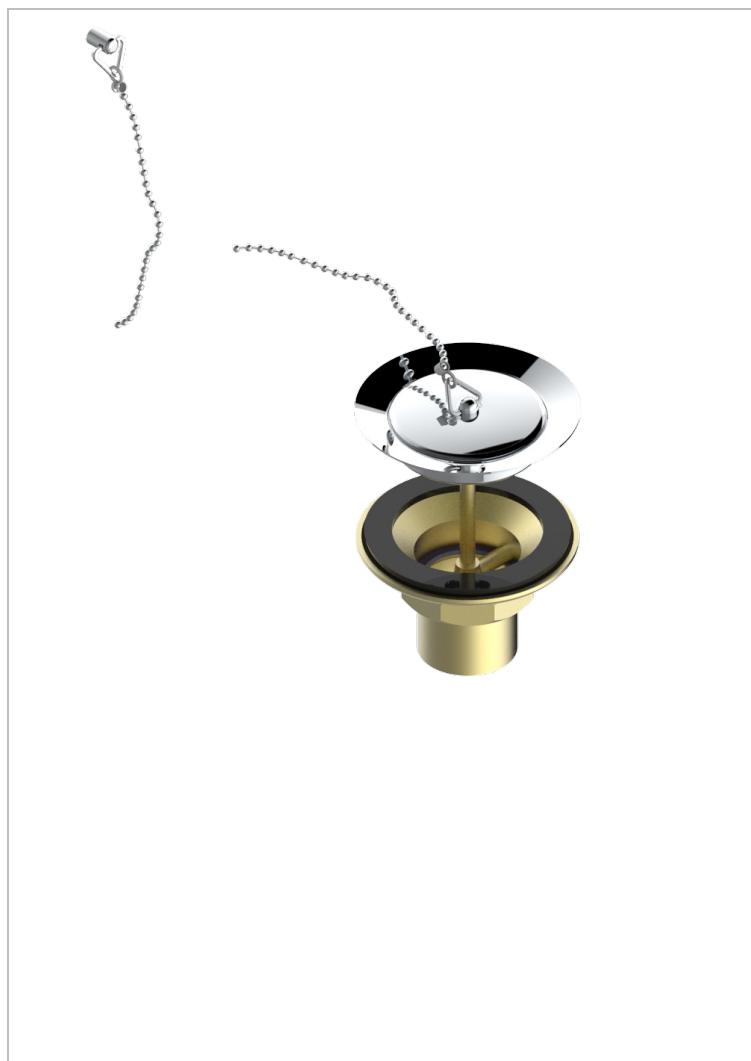

G7H-363

直径85毫米水槽排水口，带金属塞

1933

12/03/2008

特色

- Club Saint-Germain
- 直径85毫米水槽排水口，带金属塞

可选饰面

Black ceram - D30
Blush PVD - H62
Graphite PVD - H64
Matt Umber PVD - H67
Matt blush PVD - H60
Matt graphite PVD - H65

Natural smoked Brass - A13
PVD哑光棕铜 - F34
PVD哑光金 - H53
PVD哑光铜 - H50
PVD哑光镍 - H56
PVD抛光铜 - H49

PVD棕铜 - F33
PVD金色 - H52
PVD镍 - H55
Umber PVD - H66
哑光浅金 - F31
哑光金 - F07

哑光铬 - C02
哑光镍 - C01
复古镍 - H28
抛光金 (24K金) - F01
抛光铬 - A02
抛光铬/抛光金 - G02

抛光镍 - B01
浅金 - F30
漆面铜 - D01