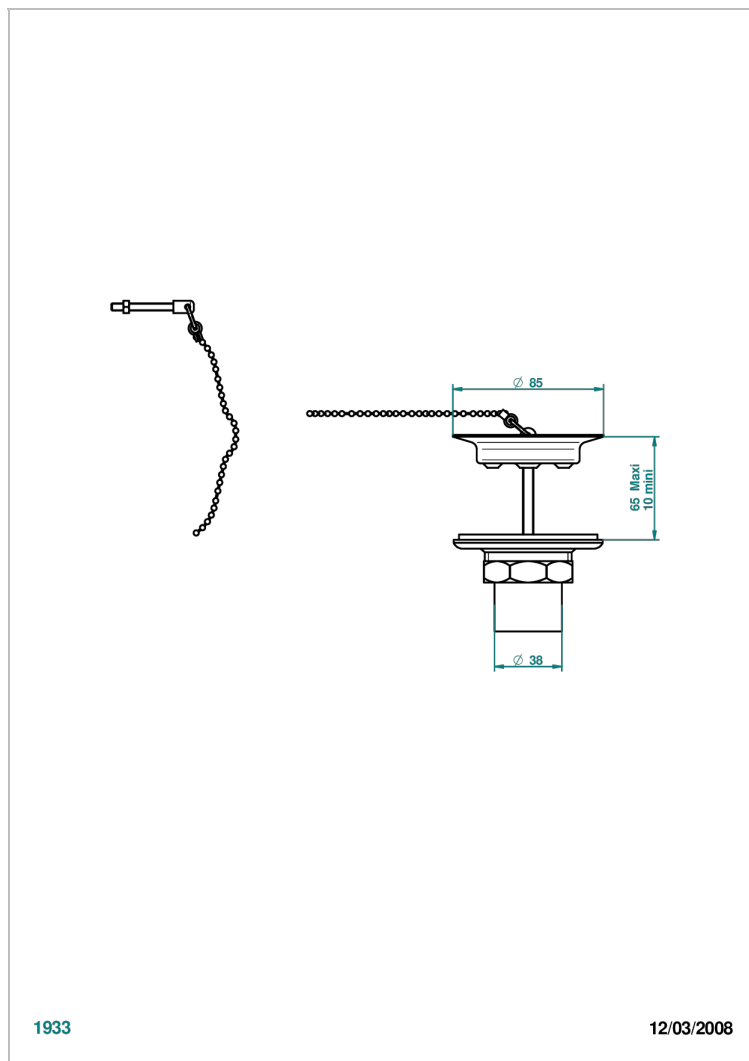

G7H-363

直径85毫米水槽排水口，带金属塞

1933

12/03/2008

特色

- Club Saint-Germain
- 直径85毫米水槽排水口，带金属塞

可选饰面

Black ceram - D30
Blush PVD - H62
Graphite PVD - H64
Matt Umber PVD - H67
Matt blush PVD - H60
Matt graphite PVD - H65

抛光镍 - B01
浅金 - F30
漆面铜 - D01