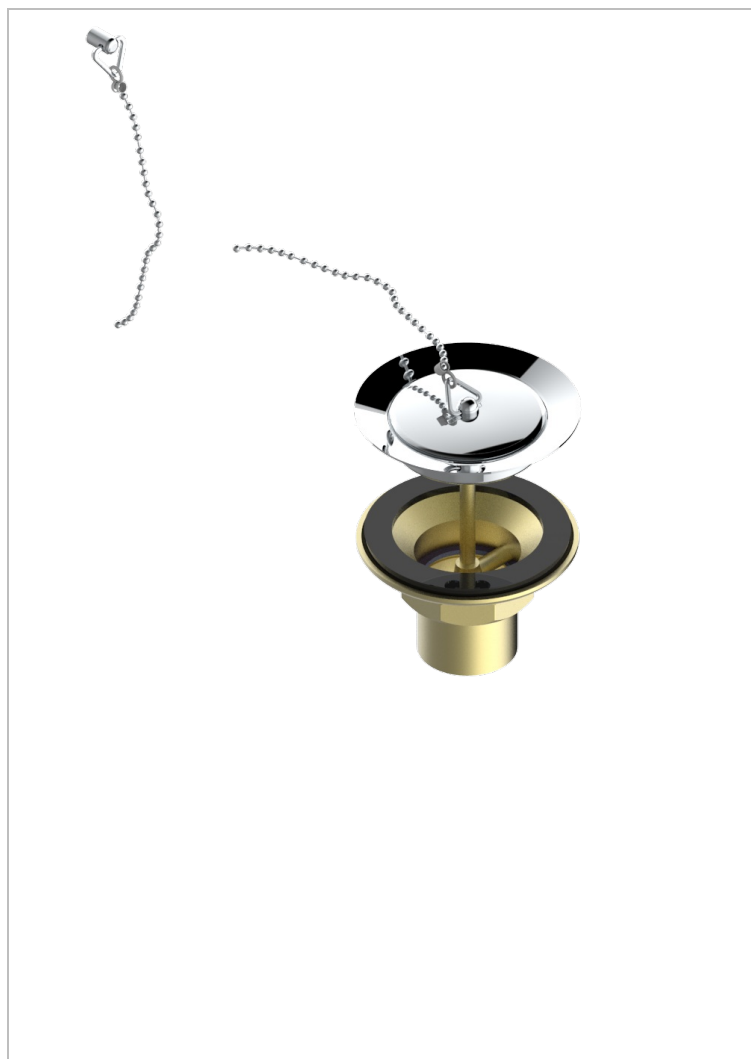

G7H-363

直径85毫米水槽排水口，带金属塞

1933

12/03/2008

特色

- Club Saint-Germain
- 直径85毫米水槽排水口，带金属塞

可选饰面

Black ceram - D30
Blush PVD - H62
Graphite PVD - H64
Matt Umber PVD - H67
Matt blush PVD - H60
Matt graphite PVD - H65

Natural smoked Brass - A13
PVD哑光棕铜 - F34
PVD哑光金 - H53
PVD哑光铜 - H50
PVD哑光镍 - H56
PVD抛光铜 - H49

PVD棕铜 - F33
PVD金色 - H52
PVD镍 - H55
Umber PVD - H66
哑光浅金 - F31
哑光金 - F07

哑光铬 - C02
哑光镍 - C01
复古镍 - H28
抛光金 (24K金) - F01
抛光铬 - A02
抛光铬/抛光金 - G02

抛光镍 - B01
浅金 - F30
漆面铜 - D01