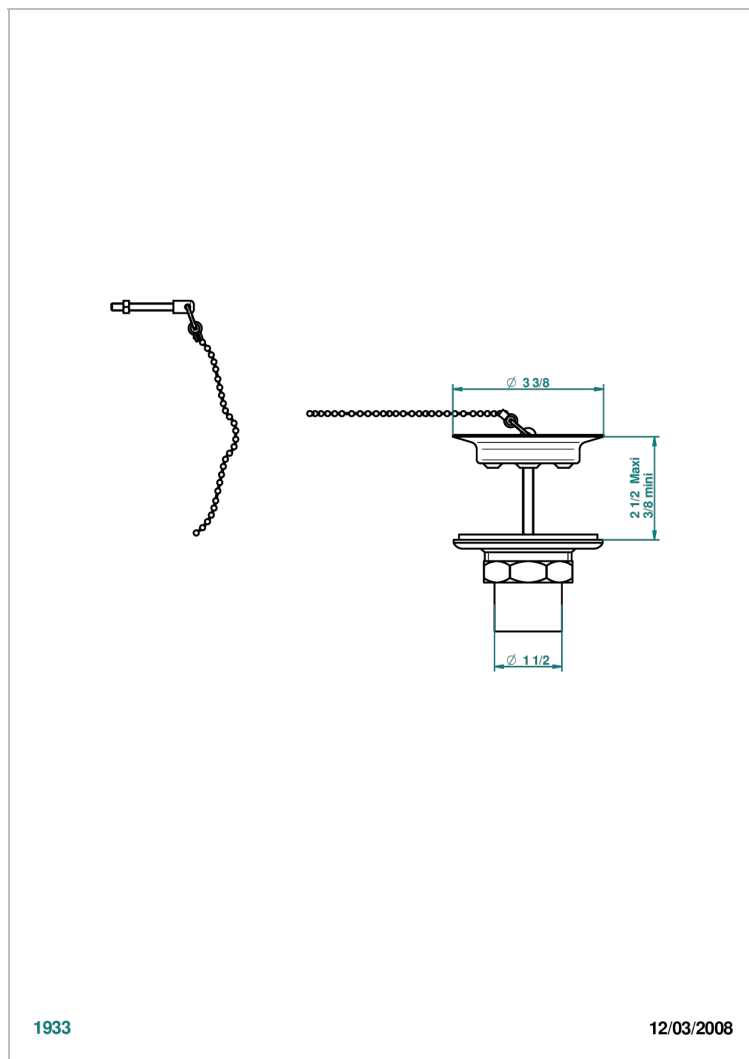

G7H-363

直径85毫米水槽排水口，带金属塞

1933

12/03/2008

特色

- Club Saint-Germain
- 直径85毫米水槽排水口，带金属塞

可选饰面

Black ceram - D30
Blush PVD - H62
Graphite PVD - H64
Matt Umber PVD - H67
Matt blush PVD - H60
Matt graphite PVD - H65

抛光镍 - B01
浅金 - F30
漆面铜 - D01