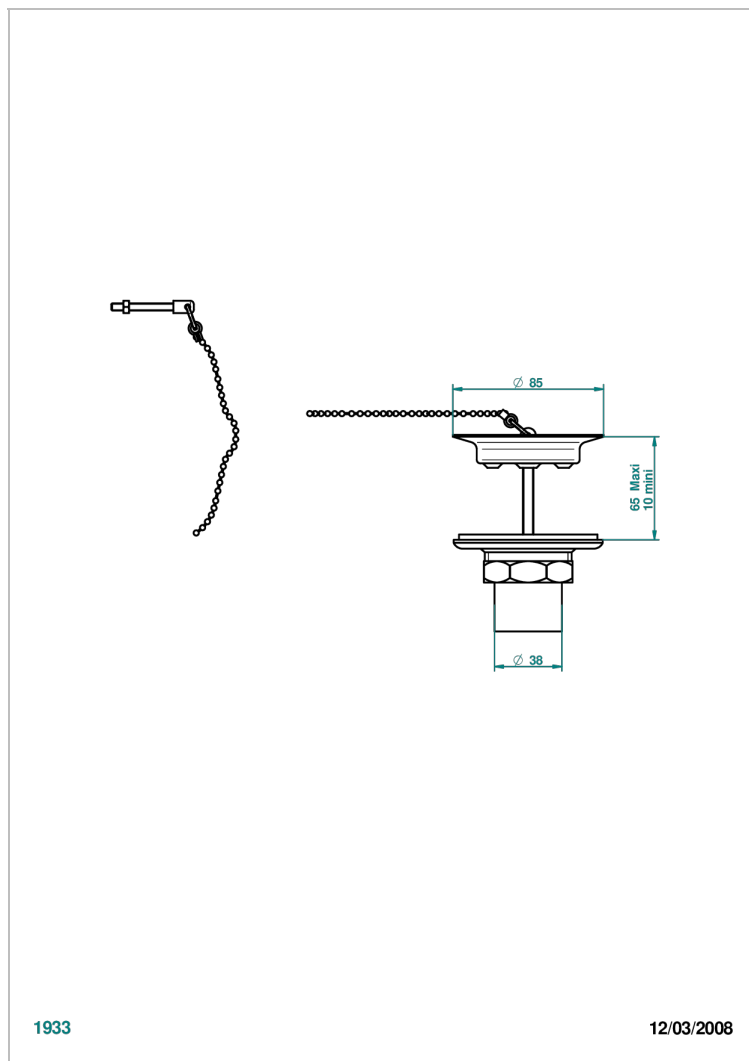

G7D-363

Bonde d'évier Ø 85 mm avec bouchon métal

1933

12/03/2008

## CARACTÉRISTIQUES

- Saint-germain à manettes
- Bonde d'évier Ø 85 mm avec bouchon métal