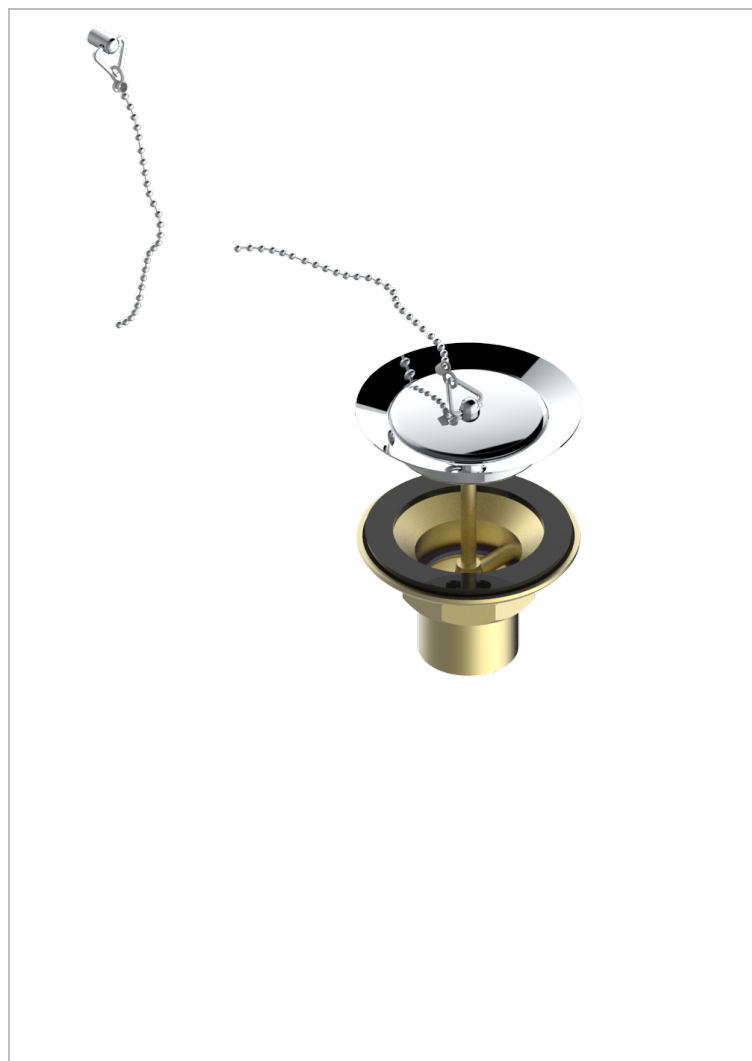

G7D-363

Bonde d'évier Ø 85 mm avec bouchon métal

1933

12/03/2008

## CARACTÉRISTIQUES

- Saint-germain à manettes
- Bonde d'évier Ø 85 mm avec bouchon métal

## FINITIONS DISPONIBLES

Bronze clair - D01  
Chromé - A02  
Chromé / doré - G02  
Chromé mat - C02  
Doré brillant - F01  
Doré mat - F07

Laiton fumé naturel - A13  
Nickel brillant - B01  
Nickel mat - C01  
Noir mat céramique - D30  
Or pâle - F30  
Or pâle mat - F31