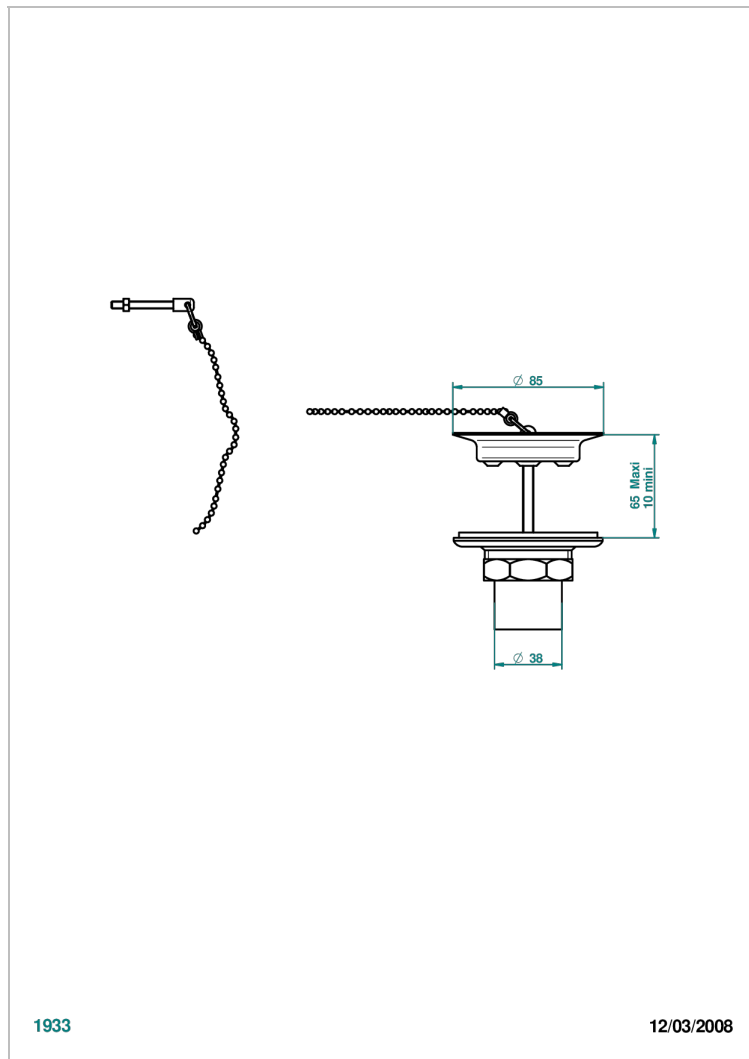

SAINT-GERMAIN CON MANETAS

G7D-363

Desagüe de fregadero con tapon de laton

THG[®]
PARIS

1933

12/03/2008

CARACTERÍSTICAS

- Saint-germain con manetas
- Desagüe de fregadero con tapon de laton