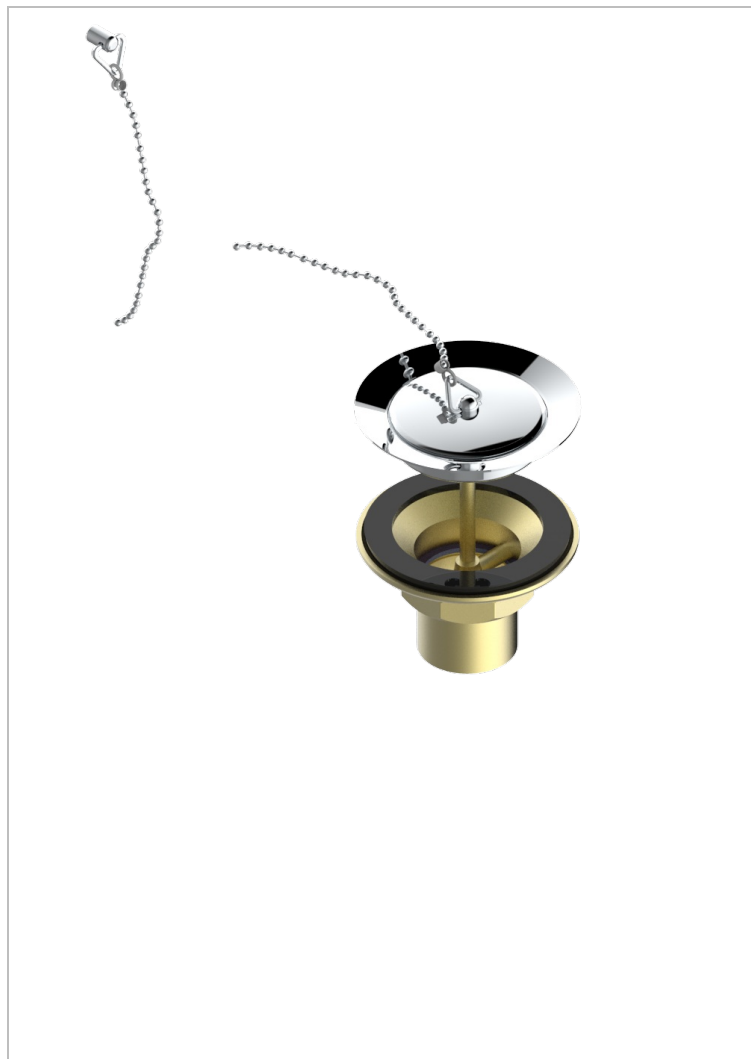

SAINT-GERMAIN CON MANETAS

G7D-363

Desagüe de fregadero con tapon de laton

THG[®]
PARIS

1933

12/03/2008

CARACTERÍSTICAS

- Saint-germain con manetas
- Desagüe de fregadero con tapon de laton

ACABADOS DISPONIBLES

Bronce claro - D01
Cerámica negra mate - D30
Cromo - A02
Cromo / dorado - G02
Cromo mate - C02
Dorado - F01

Dorado mate - F07
Dorado pálido - F30
Dorado pálido mate (sin barniz) - F31
Natural smoked Brass - A13
Niquel - B01
Niquel mate - C01

Niquel viejo - H28
Pvd blush - H62
Pvd blush mate - H60
Pvd color latón - H49
Pvd color latón mate - H50
Pvd color níquel - H55

Pvd color níquel mate - H56
Pvd color oro - H52
Pvd color oro mate - H53
Pvd grafito - H64
Pvd grafito mate - H65
Pvd marrón bronce - F33