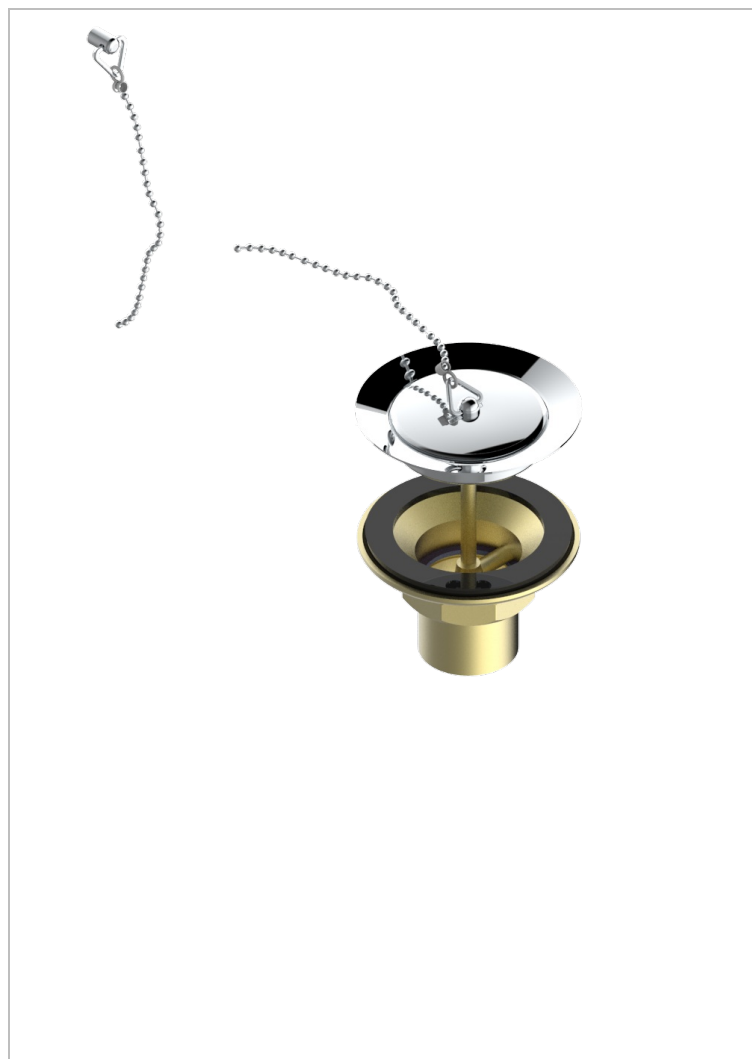

G7D-363

Bonde d'évier Ø 85 mm avec bouchon métal

1933

12/03/2008

CARACTÉRISTIQUES

- Saint-germain à manettes
- Bonde d'évier Ø 85 mm avec bouchon métal

FINITIONS DISPONIBLES

Bronze clair - D01
Chromé - A02
Chromé / doré - G02
Chromé mat - C02
Doré brillant - F01
Doré mat - F07

Laiton fumé naturel - A13
Nickel brillant - B01
Nickel mat - C01
Noir mat céramique - D30
Or pâle - F30
Or pâle mat - F31

Pvd blush - H62
Pvd blush mat - H60
Pvd couleur bronze brown - F33
Pvd couleur bronze brown - mat - F34
Pvd couleur doré - H52
Pvd couleur doré mat - H53

Pvd couleur laiton - H49
Pvd couleur laiton mat - H50
Pvd couleur nickel - H55
Pvd couleur nickel mat - H56
Pvd graphite - H64
Pvd graphite mat - H65

Pvd umber - H66
Pvd umber mat - H67
Vieux nickel - H28