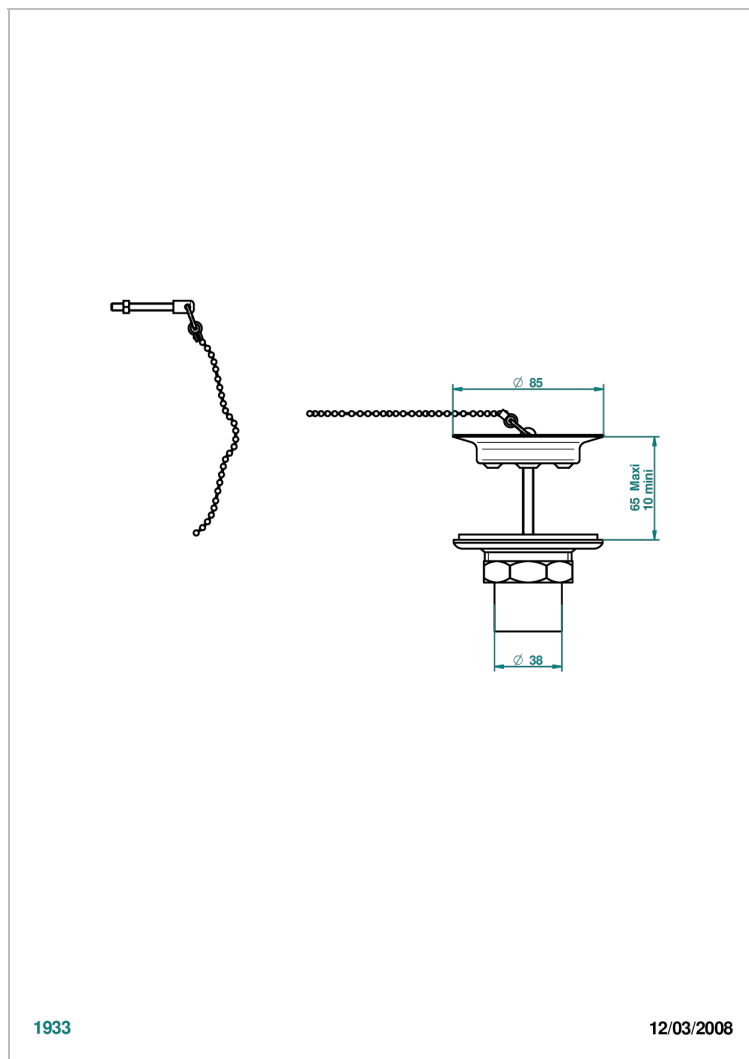

G7D-363

Bonde d'évier Ø 85 mm avec bouchon métal

1933

12/03/2008

CARACTÉRISTIQUES

- Saint-germain à manettes
- Bonde d'évier Ø 85 mm avec bouchon métal

FINITIONS DISPONIBLES

Bronze clair - D01
Chromé - A02
Chromé / doré - G02
Chromé mat - C02
Doré brillant - F01
Doré mat - F07

Laiton fumé naturel - A13
Nickel brillant - B01
Nickel mat - C01
Noir mat céramique - D30
Or pâle - F30
Or pâle mat - F31

Pvd blush - H62
Pvd blush mat - H60
Pvd couleur bronze brown - F33
Pvd couleur bronze brown - mat - F34
Pvd couleur doré - H52
Pvd couleur doré mat - H53

Pvd couleur laiton - H49
Pvd couleur laiton mat - H50
Pvd couleur nickel - H55
Pvd couleur nickel mat - H56
Pvd graphite - H64
Pvd graphite mat - H65

Pvd umber - H66
Pvd umber mat - H67
Vieux nickel - H28