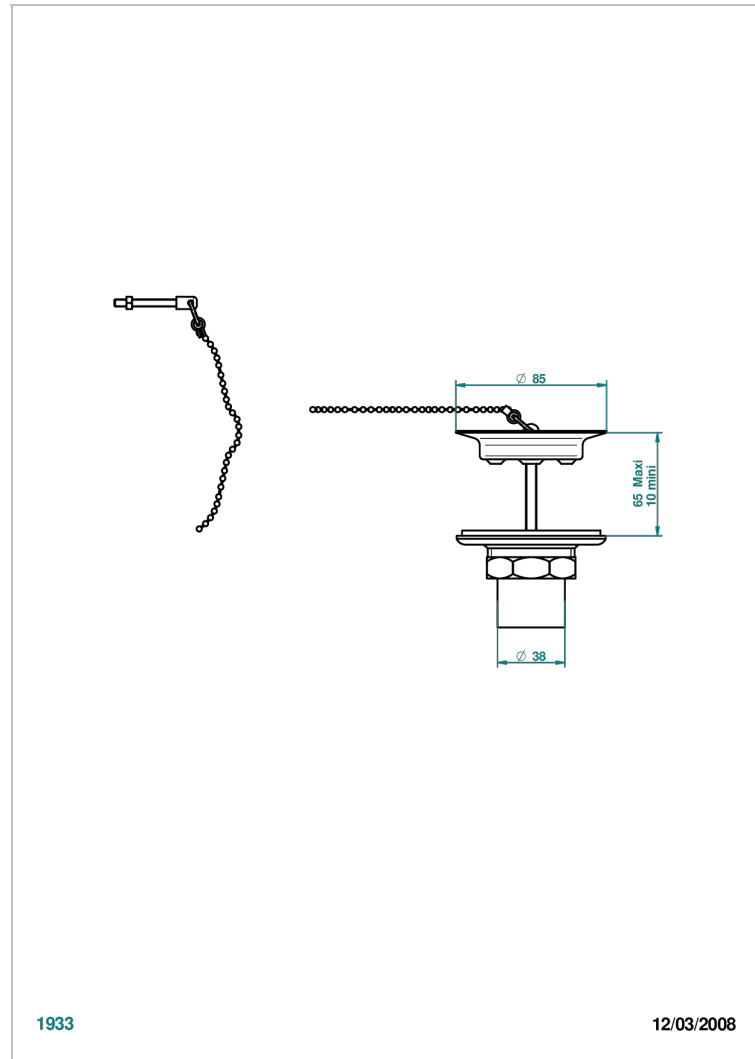

SAINT-GERMAIN CON MANETAS

G7D-363

Desagüe de fregadero con tapon de laton

THG[®]
PARIS

CARACTERÍSTICAS

- Saint-germain con manetas
- Desagüe de fregadero con tapon de laton

ACABADOS DISPONIBLES

Bronce claro - D01
Cerámica negra mate - D30
Cromo - A02
Cromo / dorado - G02
Cromo mate - C02
Dorado - F01