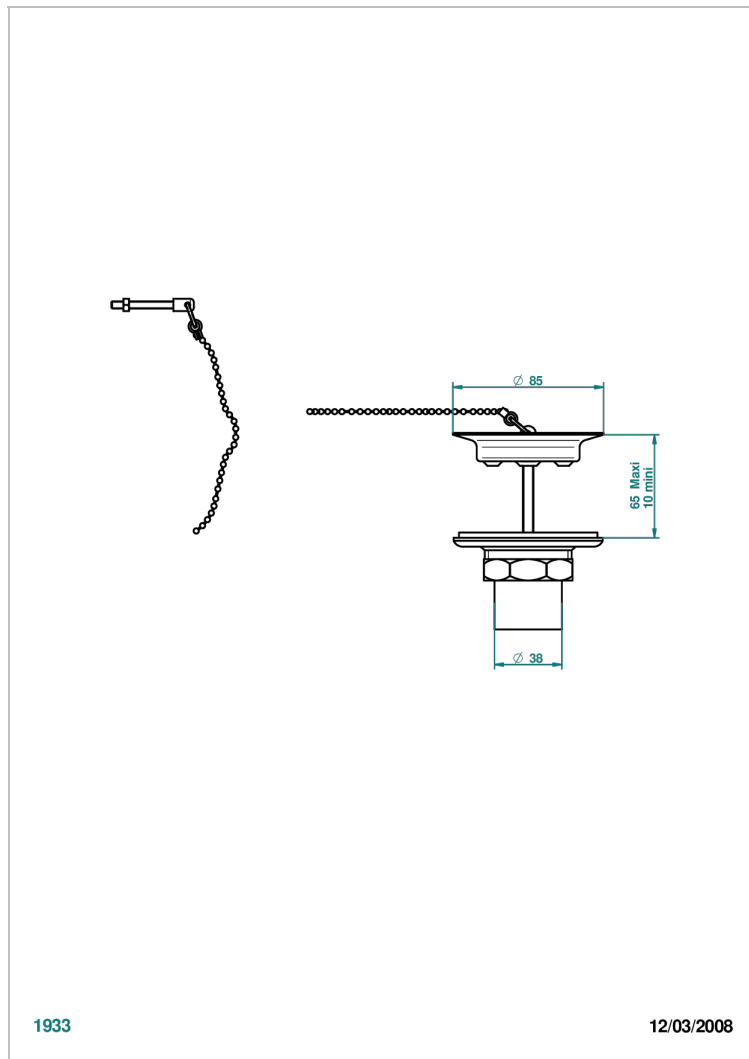

SAINT-GERMAIN WITH LEVER

G7D-363

直径85毫米水槽排水口，带金属塞

THG[®]
PARIS

特色

- Saint-Germain with lever
- 直径85毫米水槽排水口，带金属塞

可选饰面

Black ceram - D30
Blush PVD - H62
Graphite PVD - H64
Matt Umber PVD - H67
Matt blush PVD - H60
Matt graphite PVD - H65

抛光镍 - B01
浅金 - F30
漆面铜 - D01