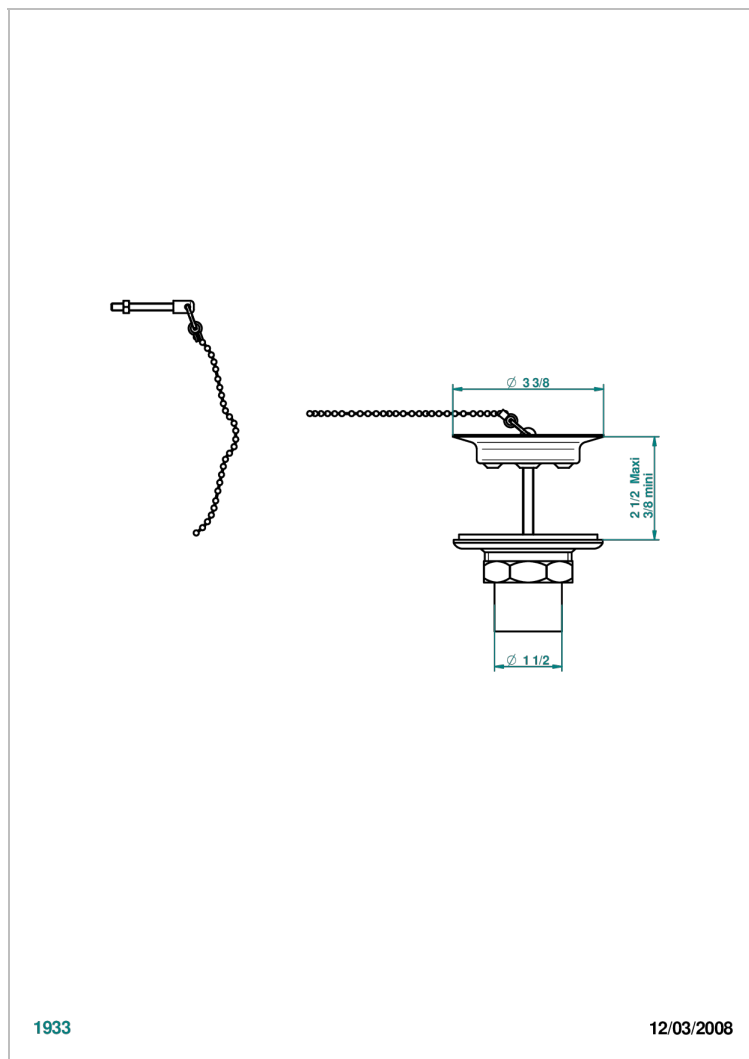

G7D-363

Bonde d'évier Ø 85 mm avec bouchon métal

1933

12/03/2008

CARACTÉRISTIQUES

- Saint-germain à manettes
- Bonde d'évier Ø 85 mm avec bouchon métal

FINITIONS DISPONIBLES

Bronze clair - D01
Chromé - A02
Chromé / doré - G02
Chromé mat - C02
Doré brillant - F01
Doré mat - F07

Laiton fumé naturel - A13
Nickel brillant - B01
Nickel mat - C01
Noir mat céramique - D30
Or pâle - F30
Or pâle mat - F31

Pvd blush - H62
Pvd blush mat - H60
Pvd couleur bronze brown - F33
Pvd couleur bronze brown - mat - F34
Pvd couleur doré - H52
Pvd couleur doré mat - H53

Pvd couleur laiton - H49
Pvd couleur laiton mat - H50
Pvd couleur nickel - H55
Pvd couleur nickel mat - H56
Pvd graphite - H64
Pvd graphite mat - H65

Pvd umber - H66
Pvd umber mat - H67
Vieux nickel - H28