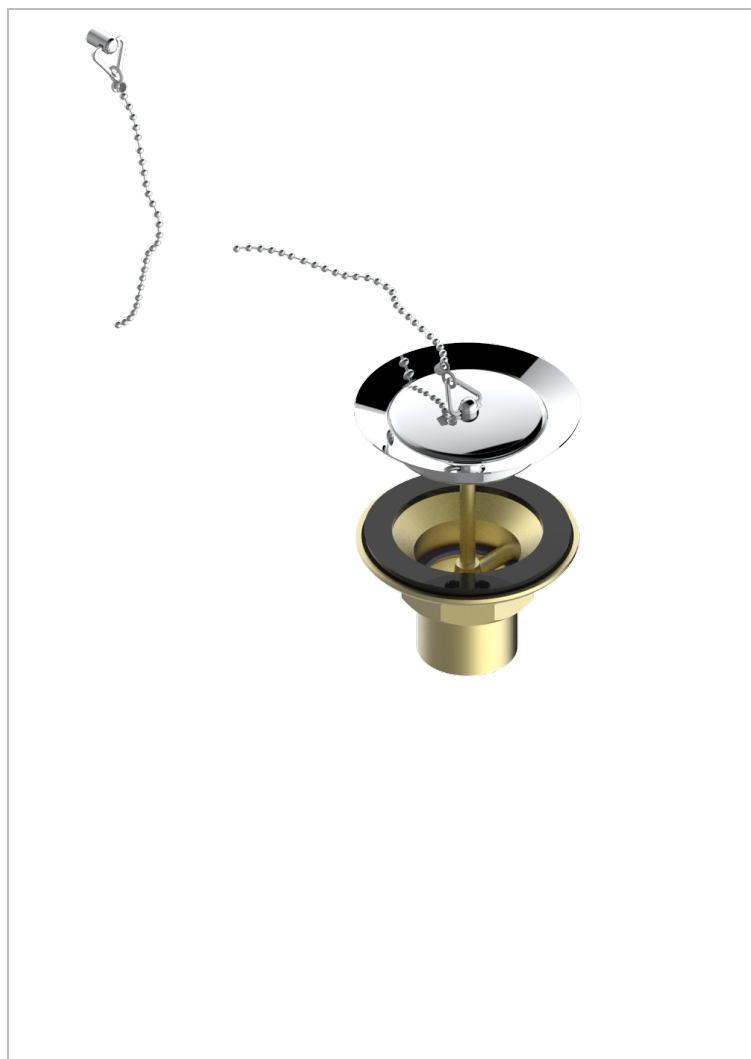

SAINT-GERMAIN WITH LEVER

G7D-363

直径85毫米水槽排水口，带金属塞

THG[®]
PARIS

1933

12/03/2008

特色

- Saint-Germain with lever
- 直径85毫米水槽排水口，带金属塞

可选饰面

Black ceram - D30
Blush PVD - H62
Graphite PVD - H64
Matt Umber PVD - H67
Matt blush PVD - H60
Matt graphite PVD - H65

Natural smoked Brass - A13
PVD哑光棕铜 - F34
PVD哑光金 - H53
PVD哑光铜 - H50
PVD哑光镍 - H56
PVD抛光铜 - H49

PVD棕铜 - F33
PVD金色 - H52
PVD镍 - H55
Umber PVD - H66
哑光浅金 - F31
哑光金 - F07

哑光铬 - C02
哑光镍 - C01
复古镍 - H28
抛光金 (24K金) - F01
抛光铬 - A02
抛光铬/抛光金 - G02

抛光镍 - B01
浅金 - F30
漆面铜 - D01