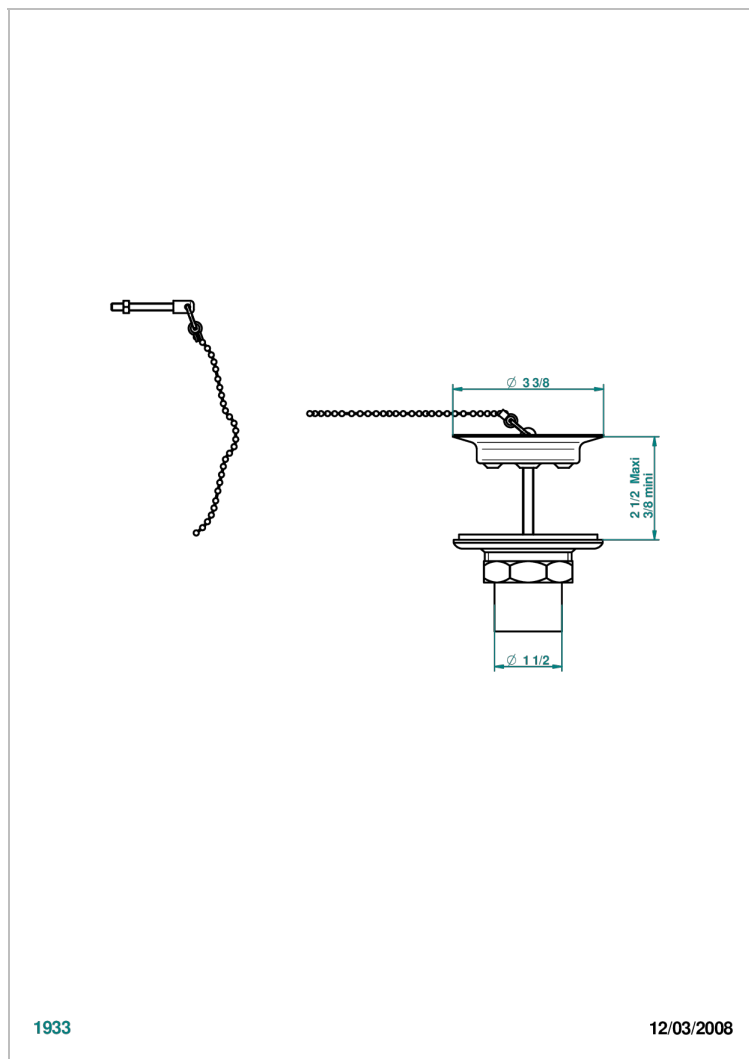

SAINT-GERMAIN WITH LEVER

G7D-363

直径85毫米水槽排水口，带金属塞

THG[®]
PARIS

1933

12/03/2008

特色

- Saint-Germain with lever
- 直径85毫米水槽排水口，带金属塞

PVD棕铜 - F33
PVD金色 - H52
PVD镍 - H55
Umber PVD - H66
哑光浅金 - F31
哑光金 - F07

哑光铬 - C02
哑光镍 - C01
复古镍 - H28
抛光金 (24K金) - F01
抛光铬 - A02
抛光铬/抛光金 - G02

抛光镍 - B01
浅金 - F30
漆面铜 - D01