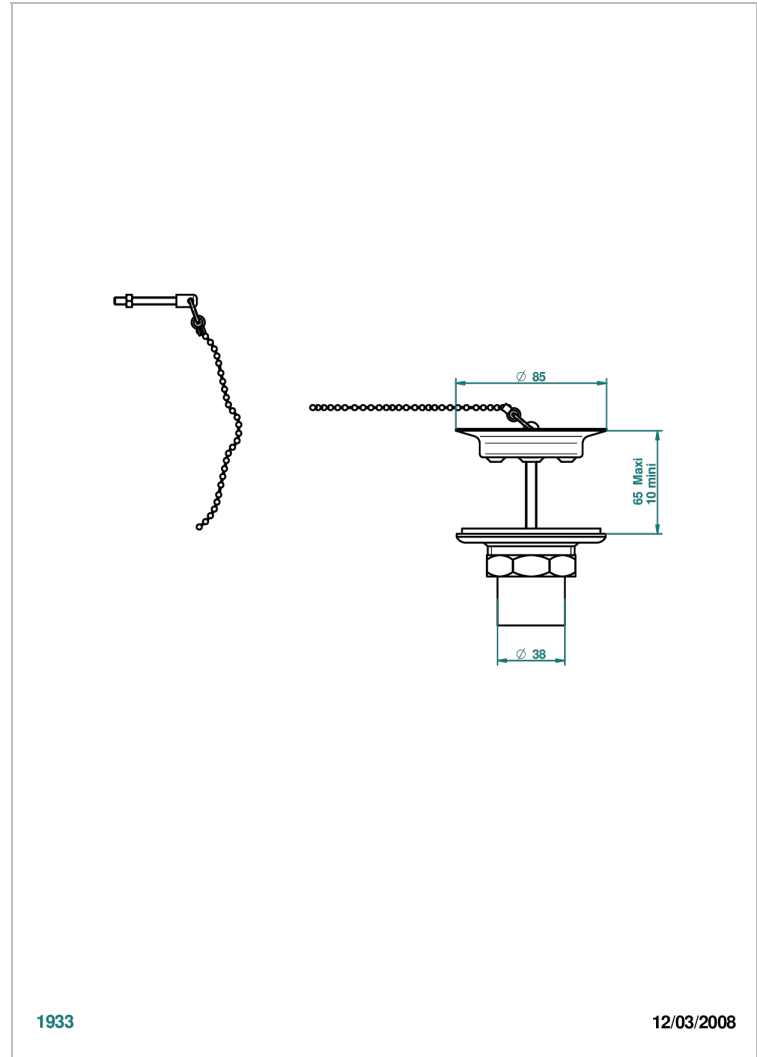

1900 KUCHEN

G76-363

Stopfenventil aus Metall für Spültische

THG[®]
PARIS

EIGENSCHAFTEN

- 1900 Küchen
- Stopfenventil aus Metall für Spültische

VERFÜGBARE OBERFLÄCHEN

Blassgold - F30
Blassgold matt unlackiert - F31
Bronze hell - D01
Chrom - A02
Gold - F01
Gold matt - F07

Mattschwarz keramik - D30
Nickel matt - C01
Pvd blush - H62
Pvd blush matt - H60
Pvd bronze braun - F33
Pvd bronze braun matt - F34

Pvd gold - H52
Pvd gold matt - H53
Pvd graphite - H64
Pvd graphite matt - H65
Pvd messing - H49
Pvd messing matt - H50

Pvd nickel - H55
Pvd nickel matt - H56
Pvd umber - H66
Pvd umber matt - H67
Silbernickel - B01