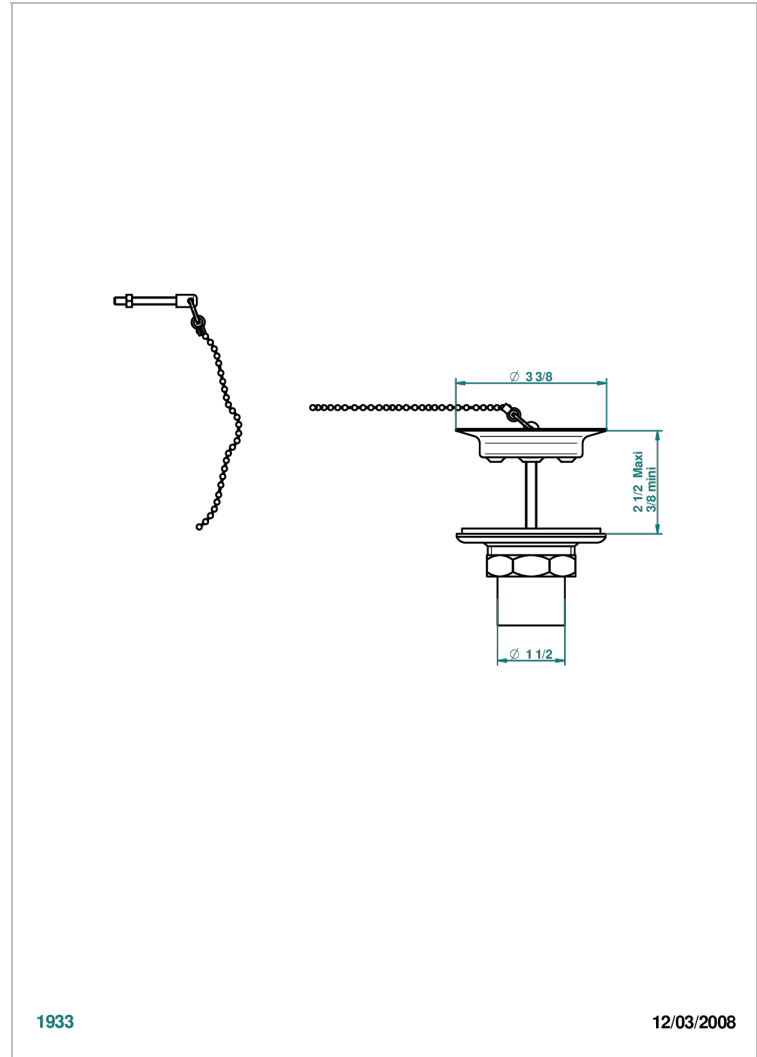

1900 KUCHEN

G76-363

Stopfenventil aus Metall für Spültische

THG[®]
PARIS

EIGENSCHAFTEN

- 1900 Küchen
- Stopfenventil aus Metall für Spültische

VERFÜGBARE OBERFLÄCHEN

Blassgold - F30
Blassgold matt unlackiert - F31
Bronze hell - D01
Chrom - A02
Gold - F01
Gold matt - F07

Mattschwarz keramik - D30
Nickel matt - C01
Pvd blush - H62
Pvd blush matt - H60
Pvd bronze braun - F33
Pvd bronze braun matt - F34

Pvd gold - H52
Pvd gold matt - H53
Pvd graphite - H64
Pvd graphite matt - H65
Pvd messing - H49
Pvd messing matt - H50

Pvd nickel - H55
Pvd nickel matt - H56
Pvd umber - H66
Pvd umber matt - H67
Silbernickel - B01