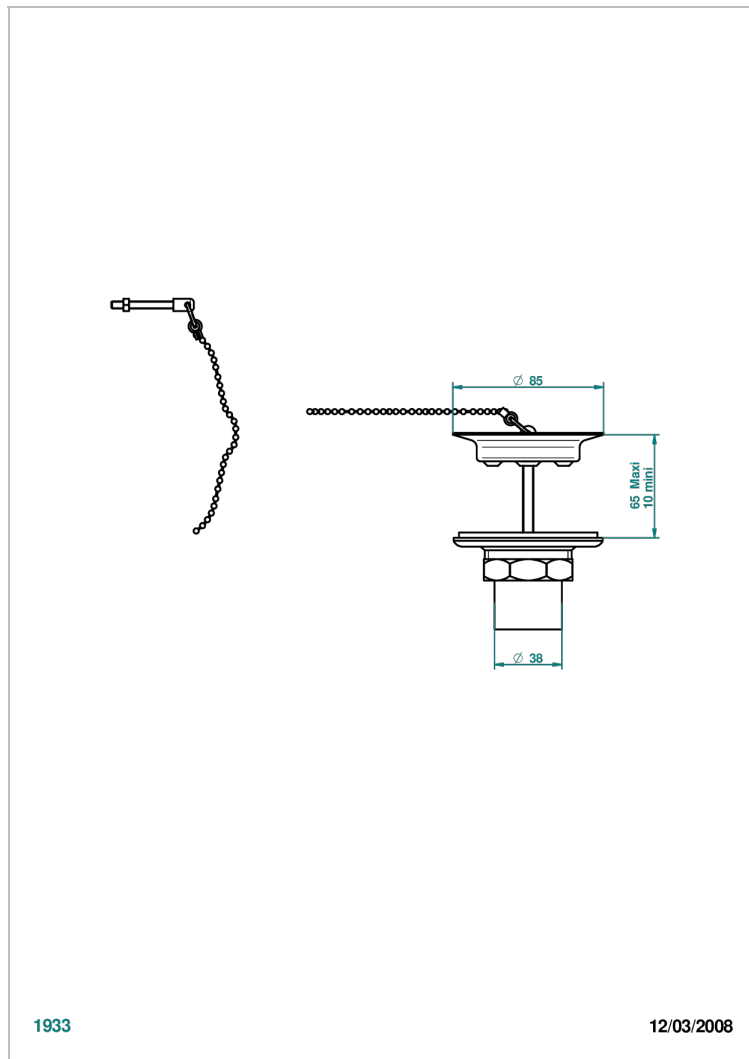

1900 для КУХНИ

G76-363

Выпуск для кухонной мойки с металлическим клапаном

THG[®]
PARIS

ХАРАКТЕРИСТИКИ

- 1900 для кухни
- Выпуск для кухонной мойки с металлическим клапаном

ДОСТУПНЫЕ ВАРИАНТЫ ПОКРЫТИЙ

Black ceram - D30
Blush PVD - H62
Graphite PVD - H64
Matt Umber PVD - H67
Matt blush PVD - H60
Matt graphite PVD - H65