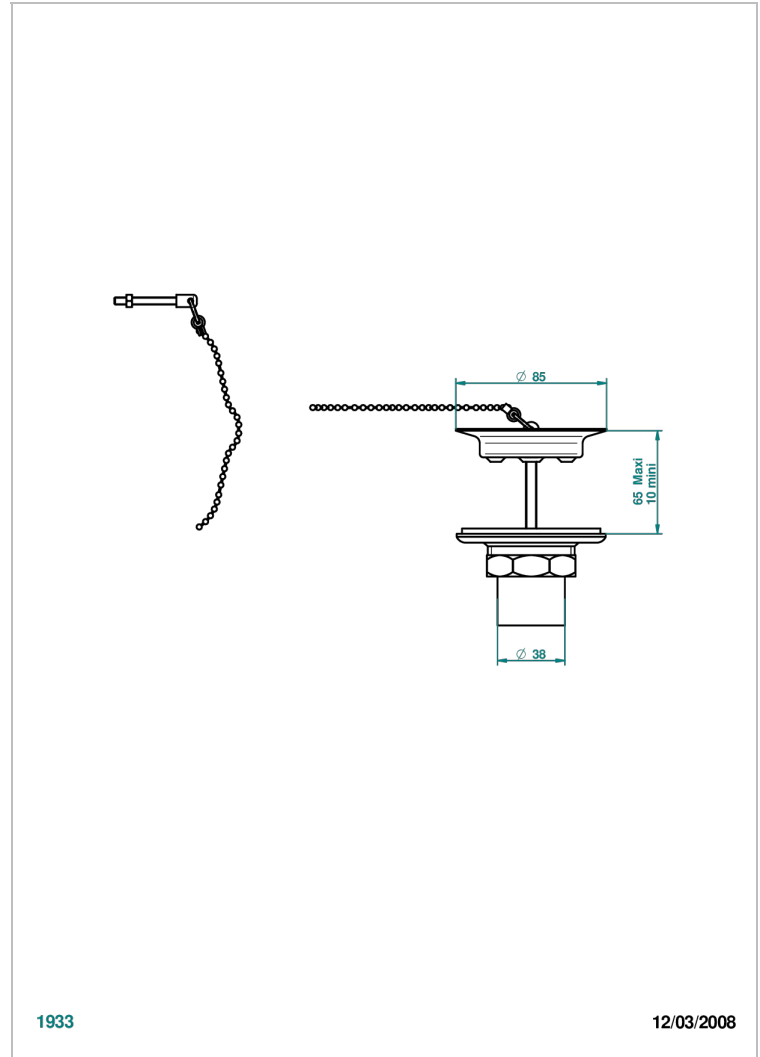

1900 KITCHEN

G76-363

直径85毫米水槽排水口，带金属塞

特色

- 1900 Kitchen
- 直径85毫米水槽排水口，带金属塞

可选饰面

Black ceram - D30
Blush PVD - H62
Graphite PVD - H64
Matt Umber PVD - H67
Matt blush PVD - H60
Matt graphite PVD - H65

PVD哑光棕铜 - F34
PVD哑光金 - H53
PVD哑光铜 - H50
PVD哑光镍 - H56
PVD抛光铜 - H49
PVD棕铜 - F33

PVD金色 - H52
PVD镍 - H55
Umber PVD - H66
哑光浅金 - F31
哑光金 - F07
哑光镍 - C01

抛光金 (24K金) - F01
抛光铬 - A02
抛光镍 - B01
浅金 - F30
漆面铜 - D01