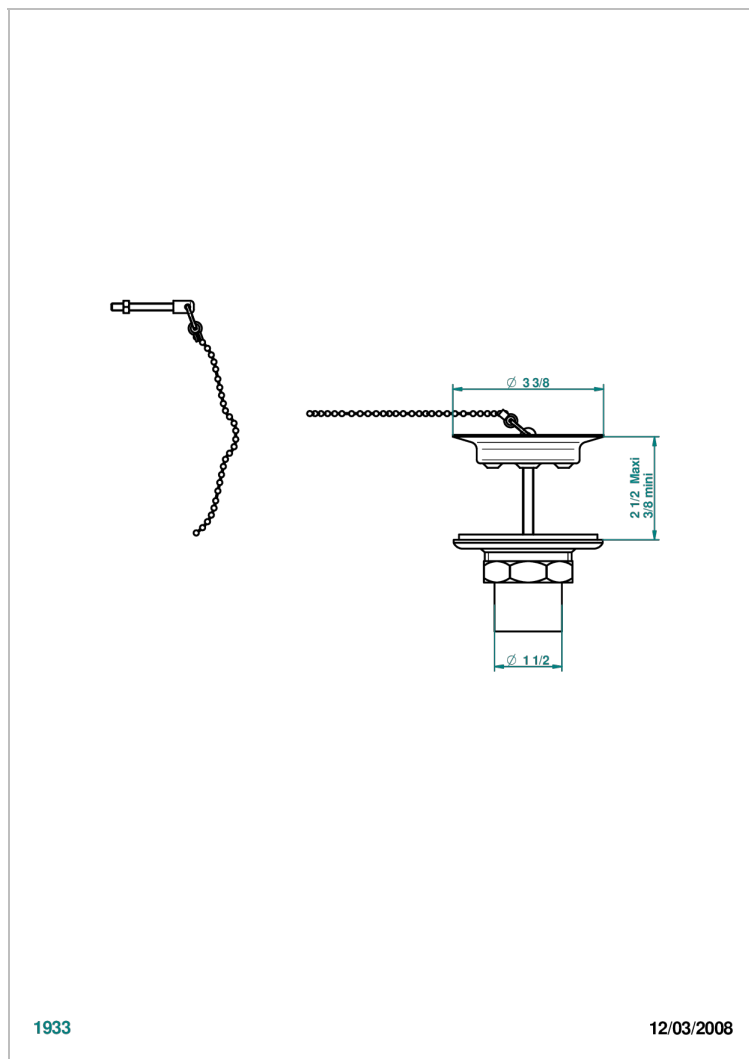

Desagüe de fregadero con tapon de laton

CARACTERÍSTICAS

- 1900 cocina
- Desagüe de fregadero con tapon de laton

ACABADOS DISPONIBLES

Bronce claro - D01
Cerámica negra mate - D30
Cromo - A02
Dorado - F01
Dorado mate - F07
Dorado pálido - F30