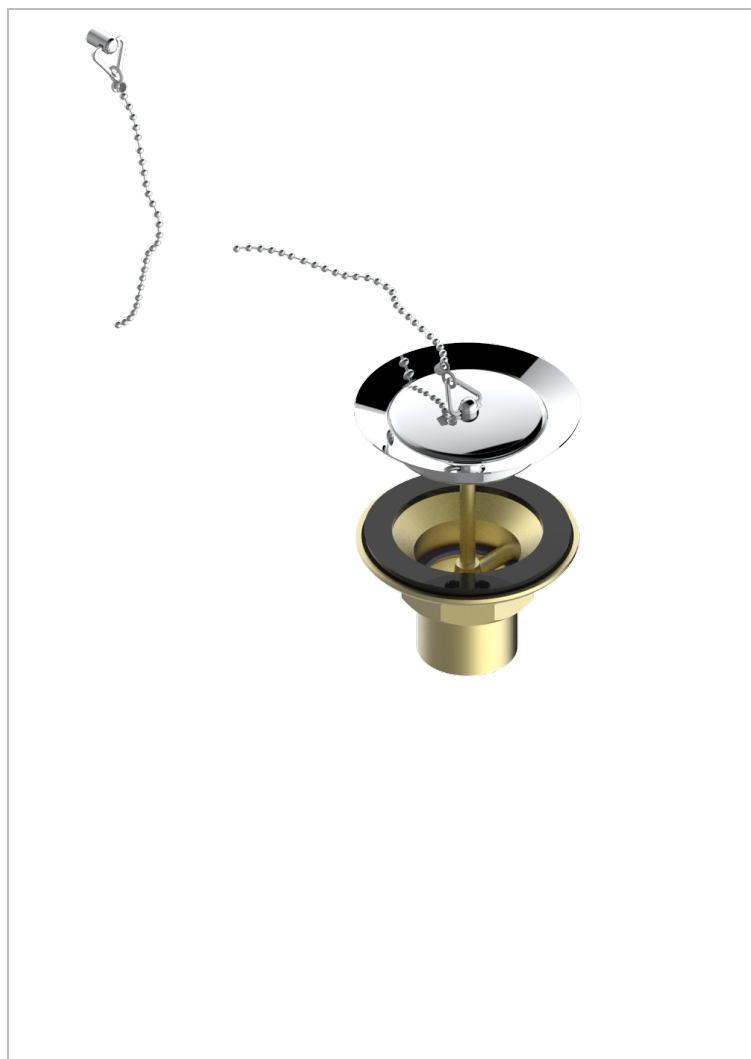

Desagüe de fregadero con tapon de laton

CARACTERÍSTICAS

- 1900 cocina
- Desagüe de fregadero con tapon de laton

ACABADOS DISPONIBLES

Bronce claro - D01
Cerámica negra mate - D30
Cromo - A02
Dorado - F01
Dorado mate - F07
Dorado pálido - F30

Dorado pálido mate (sin barniz) - F31
Níquel - B01
Níquel mate - C01
Pvd blush - H62
Pvd blush mate - H60
Pvd color latón - H49

Pvd color latón mate - H50
Pvd color níquel - H55
Pvd color níquel mate - H56
Pvd color oro - H52
Pvd color oro mate - H53
Pvd grafito - H64