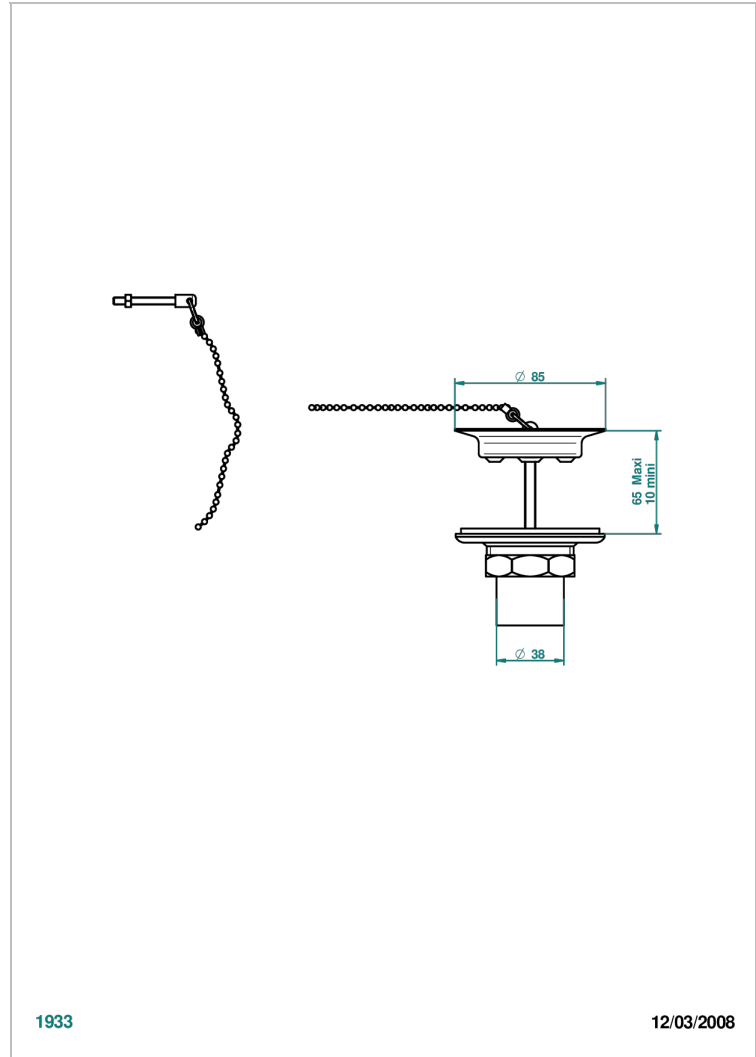

G00-363

直径85毫米水槽排水口，带金属塞

1933

12/03/2008

特色

- General Items
- 直径85毫米水槽排水口，带金属塞

可选饰面

Black ceram - D30
Blush PVD - H62
Graphite PVD - H64
Matt Umber PVD - H67
Matt blush PVD - H60
Matt graphite PVD - H65

抛光镍 - B01
浅金 - F30
漆面铜 - D01