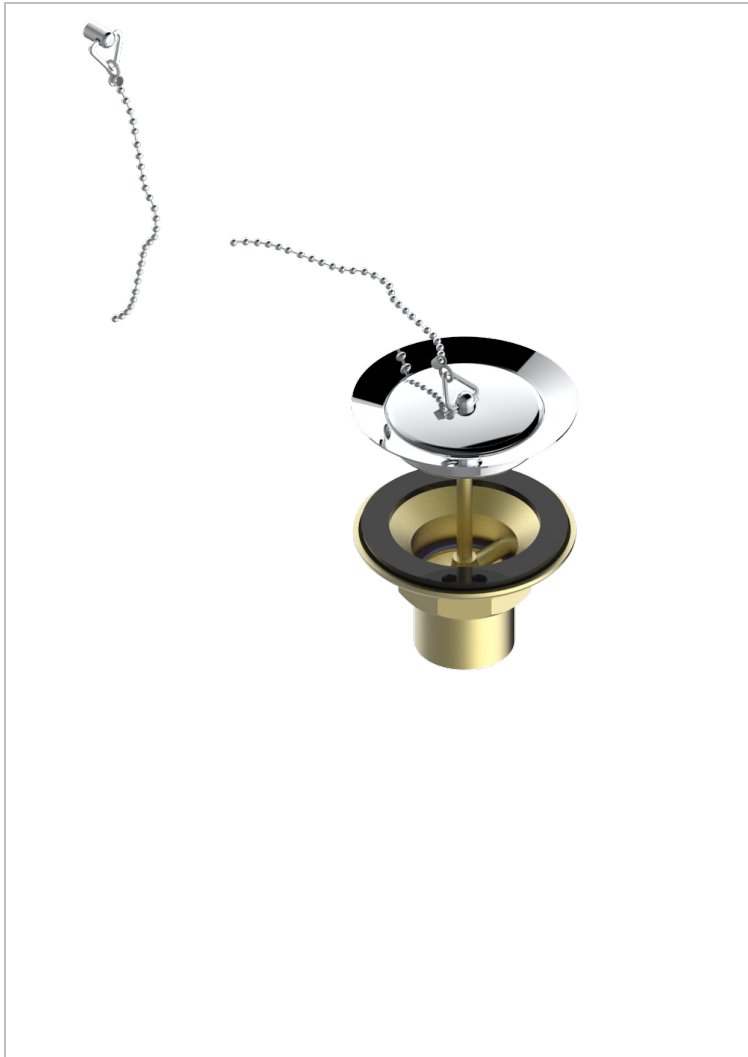

G00-363

直径85毫米水槽排水口，带金属塞

1933

12/03/2008

特色

- General Items
- 直径85毫米水槽排水口，带金属塞

可选饰面

Black ceram - D30
Blush PVD - H62
Graphite PVD - H64
Matt Umber PVD - H67
Matt blush PVD - H60
Matt graphite PVD - H65

PVD哑光棕铜 - F34
PVD哑光金 - H53
PVD哑光铜 - H50
PVD哑光镍 - H56
PVD抛光铜 - H49
PVD棕铜 - F33

PVD金色 - H52
PVD镍 - H55
Umber PVD - H66
哑光复古铜 - H07
哑光浅金 - F31
哑光金 - F07

哑光铬 - C02
哑光镍 - C01
复古镍 - H28
抛光金 (24K金) - F01
抛光铬 - A02
抛光铬/抛光金 - G02

抛光镍 - B01
浅金 - F30
漆面铜 - D01