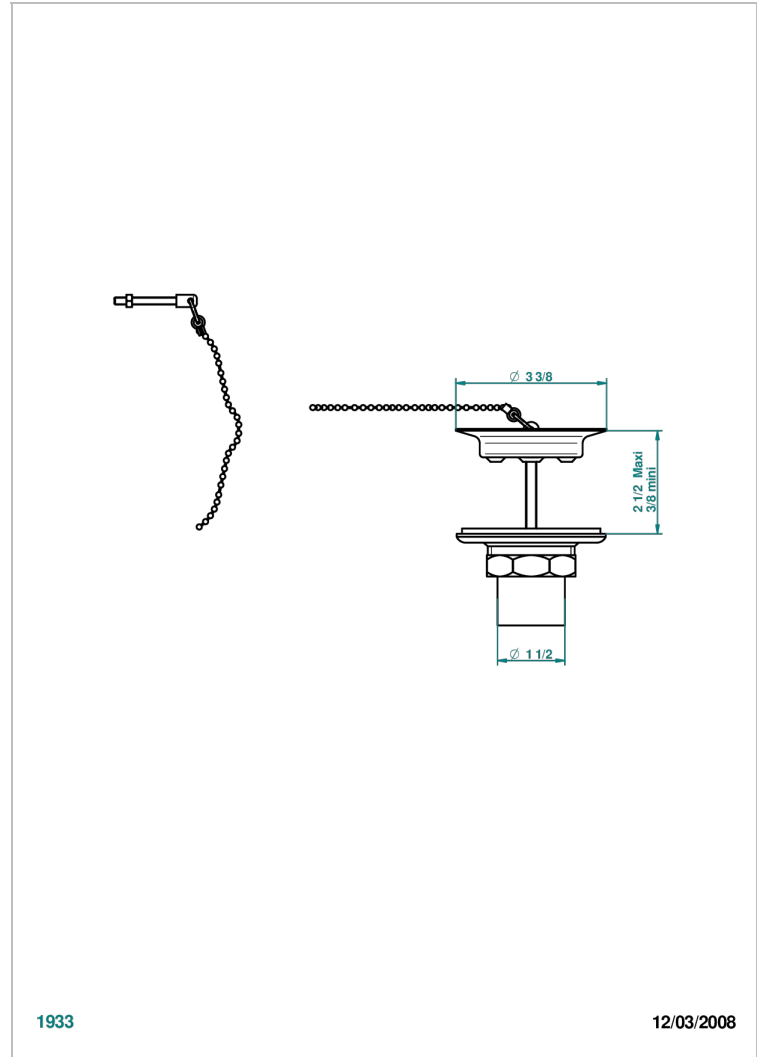

G00-363

直径85毫米水槽排水口，带金属塞

1933

12/03/2008

特色

- General Items
- 直径85毫米水槽排水口，带金属塞

可选饰面

Black ceram - D30
Blush PVD - H62
Graphite PVD - H64
Matt Umber PVD - H67
Matt blush PVD - H60
Matt graphite PVD - H65

抛光镍 - B01
浅金 - F30
漆面铜 - D01