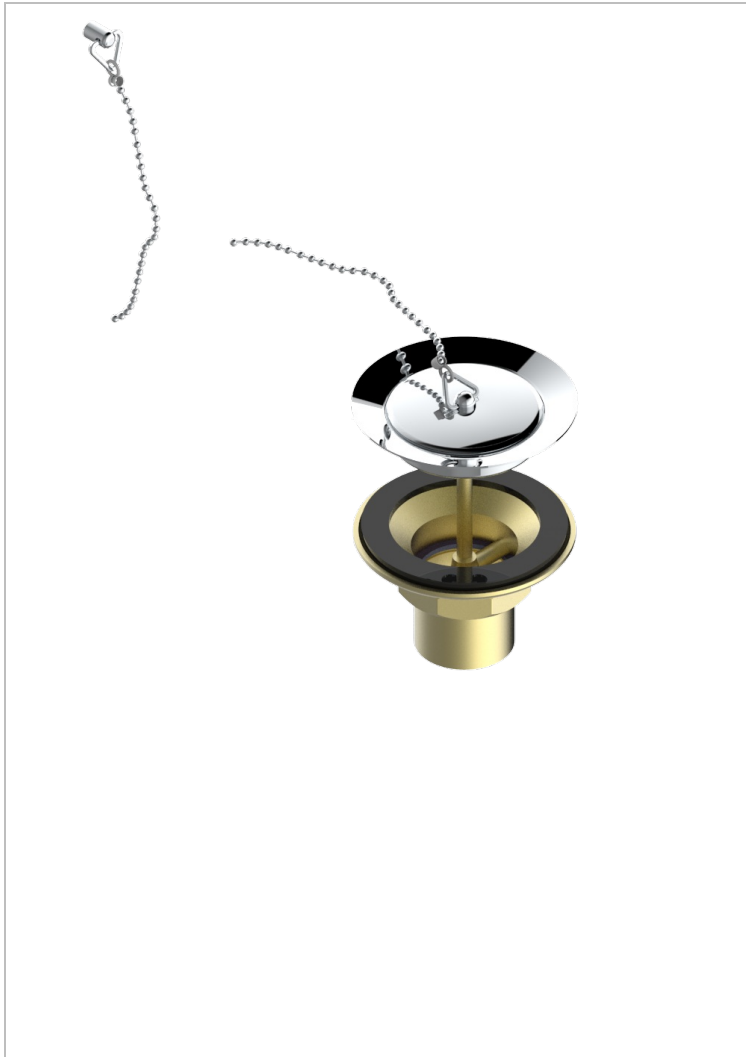

G00-363

直径85毫米水槽排水口，带金属塞

1933

12/03/2008

特色

- General Items
- 直径85毫米水槽排水口，带金属塞

可选饰面

Black ceram - D30
Blush PVD - H62
Graphite PVD - H64
Matt Umber PVD - H67
Matt blush PVD - H60
Matt graphite PVD - H65

PVD哑光棕铜 - F34
PVD哑光金 - H53
PVD哑光铜 - H50
PVD哑光镍 - H56
PVD抛光铜 - H49
PVD棕铜 - F33

PVD金色 - H52
PVD镍 - H55
Umber PVD - H66
哑光复古铜 - H07
哑光浅金 - F31
哑光金 - F07

哑光铬 - C02
哑光镍 - C01
复古镍 - H28
抛光金 (24K金) - F01
抛光铬 - A02
抛光铬/抛光金 - G02

抛光镍 - B01
浅金 - F30
漆面铜 - D01