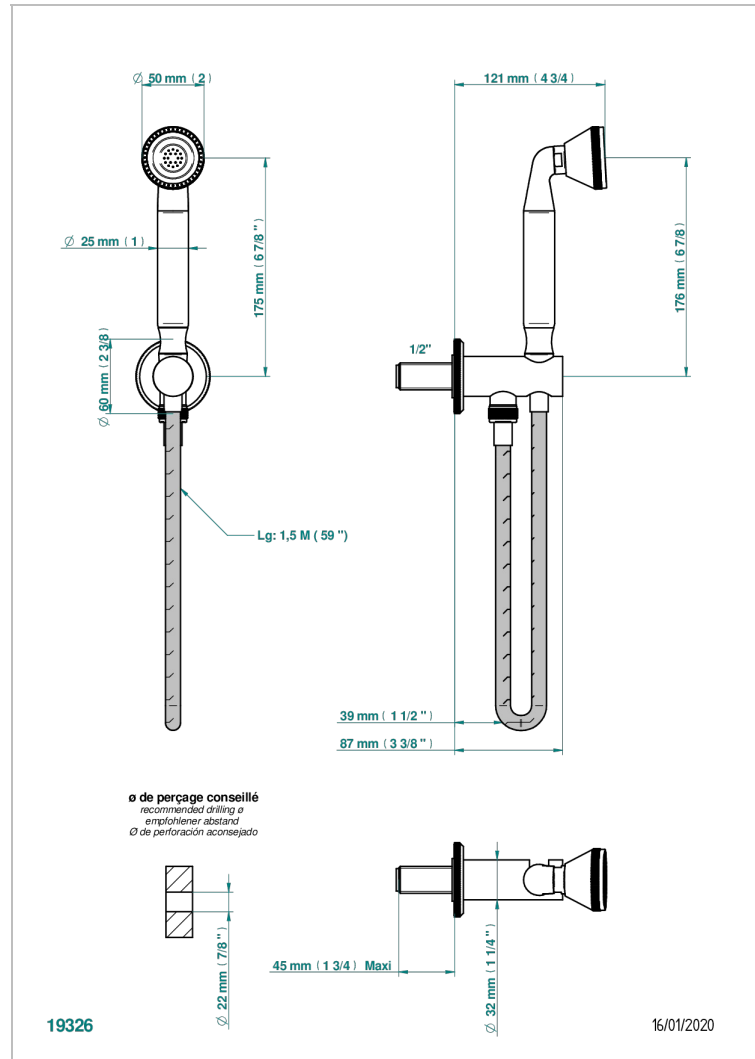

TRADITION С РУКОЯТКАМИ

A58-54

THG[®]
PARIS

Душ ручной стильный встраиваемый в стену, шланг и патрубок для душа с крючком

ХАРАКТЕРИСТИКИ

- Tradition с рукоятками
- Душ ручной стильный встраиваемый в стену, шланг и патрубок для душа с крючком

ТЕХНИЧЕСКИЕ ХАРАКТЕРИСТИКИ

- Recommandé : 3 bars (max. 5 bars) - Advised : 43,5 psi (max. 72 psi)
- 9,5 l/min à 3 bars (2.5 gpm at 43.5 psi)

ДОСТУПНЫЕ ВАРИАНТЫ ПОКРЫТИЙ

Black ceram - D30
Blush PVD - H62
Graphite PVD - H64
Matt Umber PVD - H67
Matt blush PVD - H60
Matt graphite PVD - H65