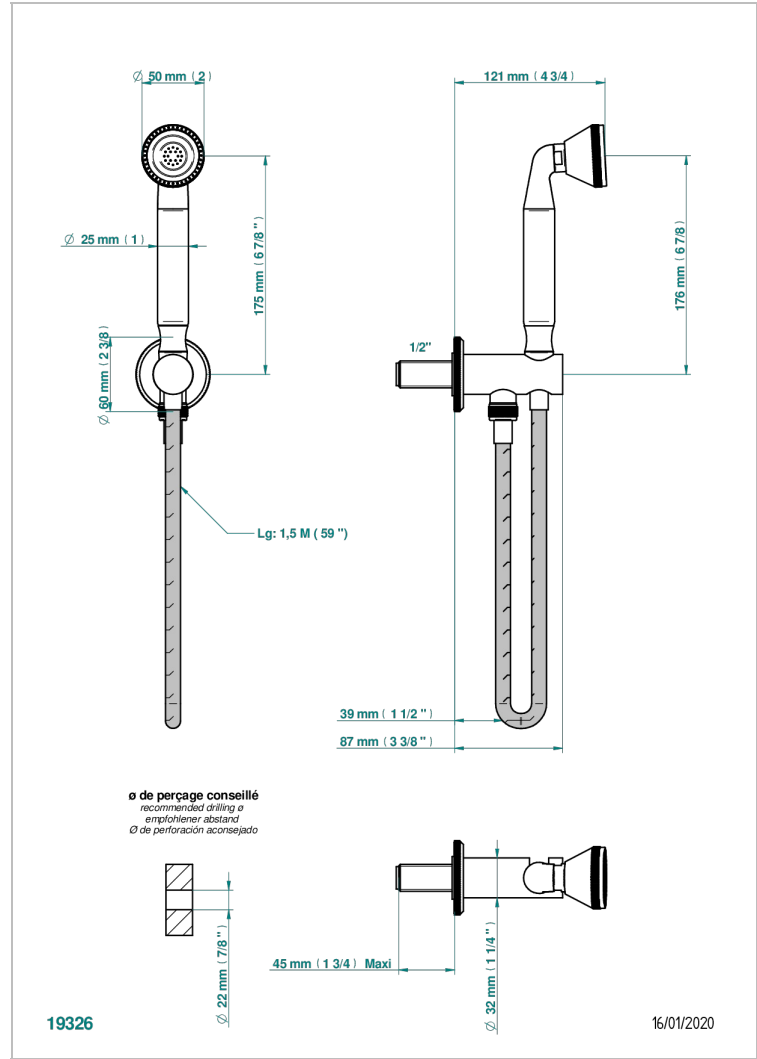

# ART DECO С РУКОЯТКАМИ

A55-54

Душ ручной стильный встраиваемый в стену, шланг и патрубок для душа с крючком

THG<sup>®</sup>  
PARIS

## ХАРАКТЕРИСТИКИ

- Art Déco с рукоятками
- Душ ручной стильный встраиваемый в стену, шланг и патрубок для душа с крючком

## ТЕХНИЧЕСКИЕ ХАРАКТЕРИСТИКИ

- Recommandé : 3 bars (max. 5 bars) - Advised : 43,5 psi (max. 72 psi)
- 9,5 l/min à 3 bars (2.5 gpm at 43.5 psi)