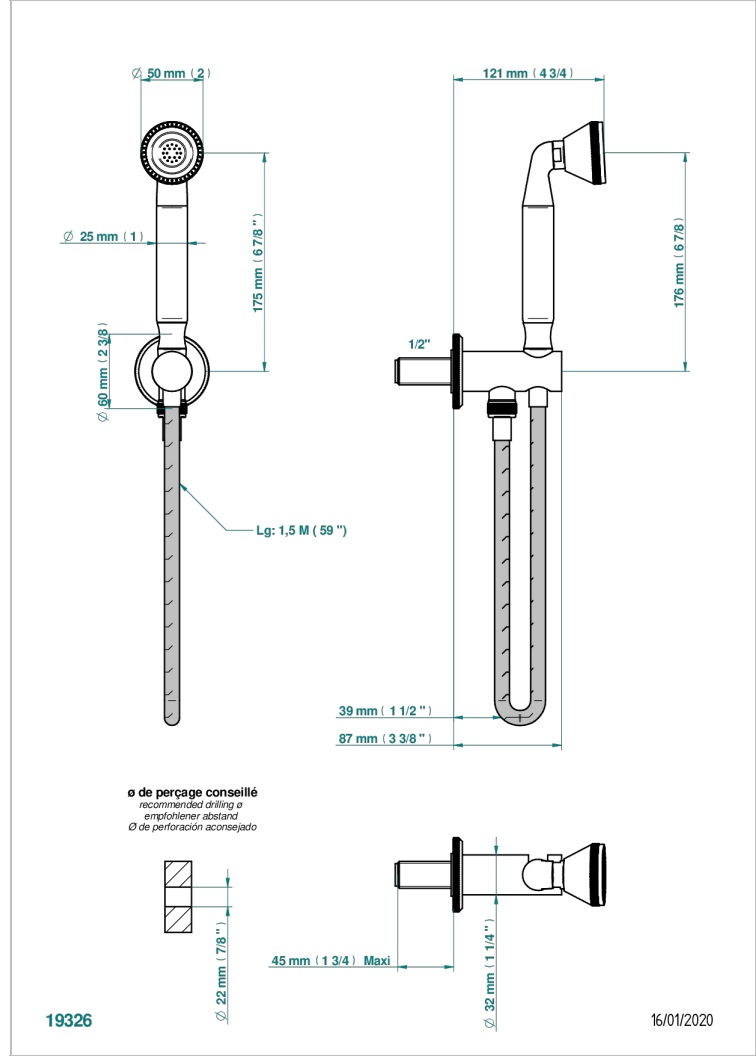

# ART DECO A MANETTES

A55-54

Sortie murale avec support douchette, flexible 1,50 m et douchette de style

THG<sup>®</sup>  
PARIS

## CARACTÉRISTIQUES

- Flexible métallique double agrafage 1,5 m
- Douchette en laiton 2 jets réglables (pluie et tonique), réducteur de débit et clapet anti-retour