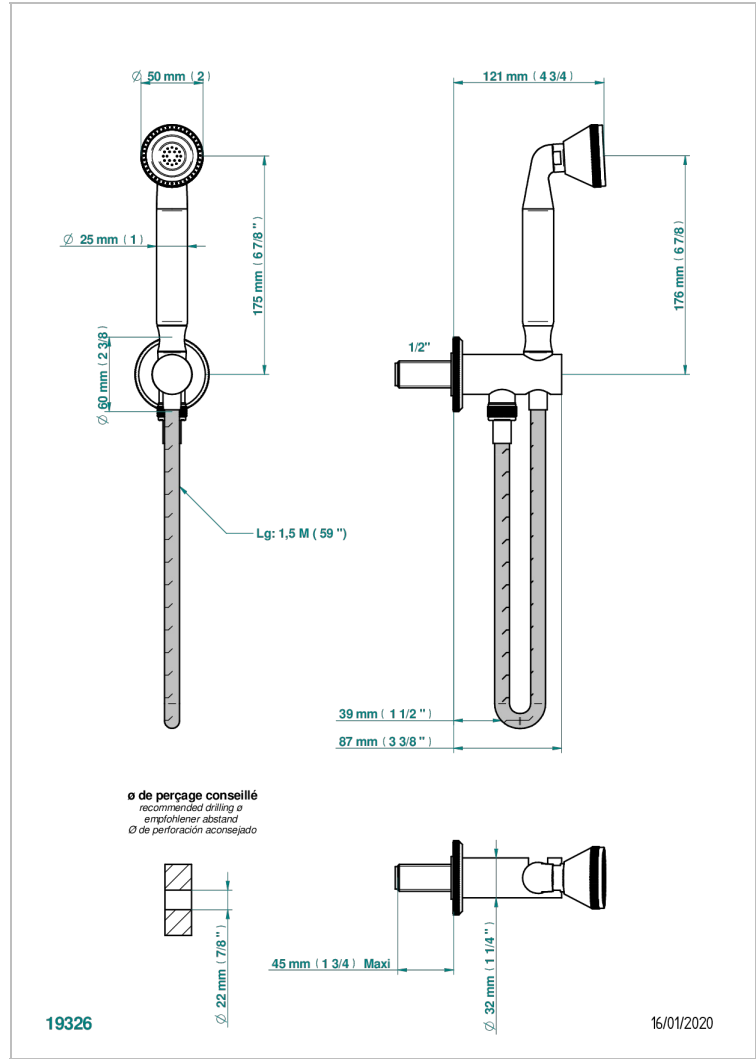

# ART DECO WITH LEVER

A55-54

入墙式出水管，带M 1/2花洒支架，1.5米软管和花洒托架

## 特色

- Art Déco with lever
- 入墙式出水管，带M 1/2花洒支架，1.5米软管和花洒托架

## 技术特征

- Recommandé : 3 bars (max. 5 bars) - Advised : 43,5 psi (max. 72 psi)
- 9,5 l/min à 3 bars (2.5 gpm at 43.5 psi)