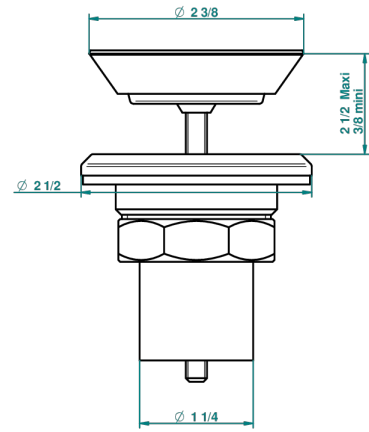

TETE DE LION

G99-317

Bonde pour fontaine sans chainette Ø 63 mm

1925

11/03/2008

CARACTÉRISTIQUES

- Tête de lion
- Bonde pour fontaine sans chainette Ø 63 mm

FINITIONS DISPONIBLES