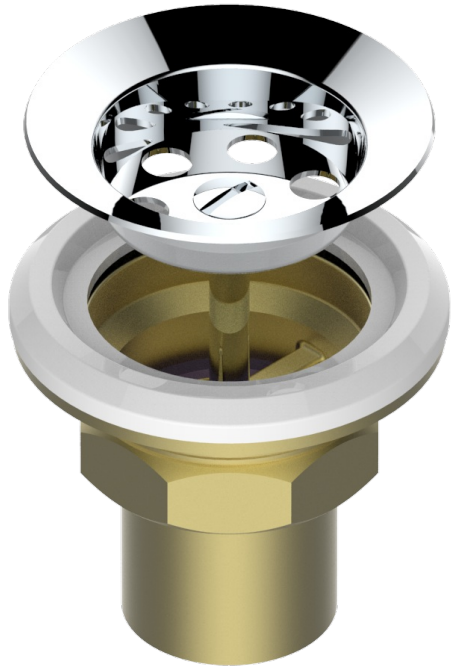

TETE DE LION

G99-317

Bonde pour fontaine sans chainette Ø 63 mm

1925

11/03/2008

CARACTÉRISTIQUES

- Tête de lion
- Bonde pour fontaine sans chainette Ø 63 mm

FINITIONS DISPONIBLES

Bronze clair - D01
Chromé - A02
Chromé / doré - G02
Chromé mat - C02
Doré brillant - F01
Doré mat - F07

Nickel brillant - B01
Nickel mat - C01
Noir mat céramique - D30
Or pâle - F30
Or pâle mat - F31
Pvd couleur laiton - H49

Vieux cuivre rouge mat - H07
Vieux nickel - H28