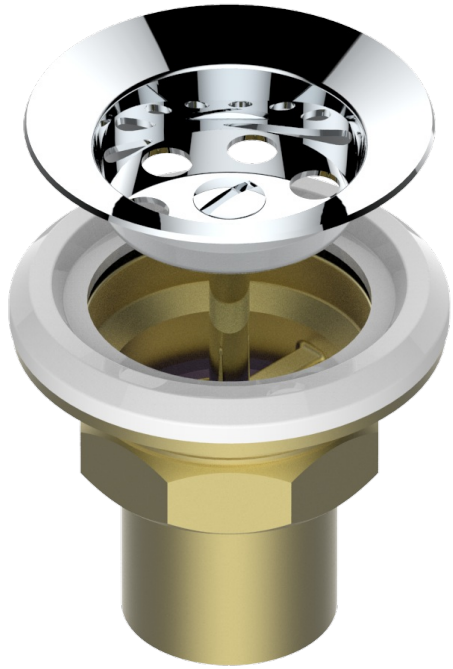

# TETE DE LION

G99-317

Bonde pour fontaine sans chainette Ø 63 mm

1925

11/03/2008

## CARACTÉRISTIQUES

- Tête de lion
- Bonde pour fontaine sans chainette Ø 63 mm

## FINITIONS DISPONIBLES

Bronze clair - D01  
Chromé - A02  
Chromé / doré - G02  
Chromé mat - C02  
Doré brillant - F01  
Doré mat - F07

Nickel brillant - B01  
Nickel mat - C01  
Noir mat céramique - D30  
Or pâle - F30  
Or pâle mat - F31  
Pvd couleur laiton - H49

Vieux cuivre rouge mat - H07  
Vieux nickel - H28