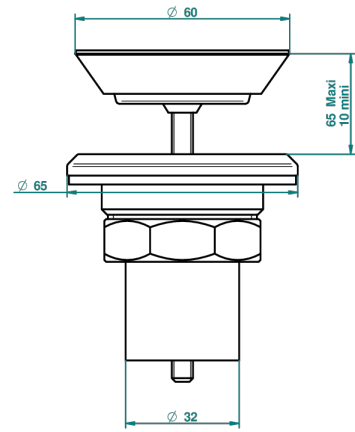

# TETE DE LION

G99-317

Bonde pour fontaine sans chainette Ø 63 mm

1925

11/03/2008

## CARACTÉRISTIQUES

- Tête de lion
- Bonde pour fontaine sans chainette Ø 63 mm