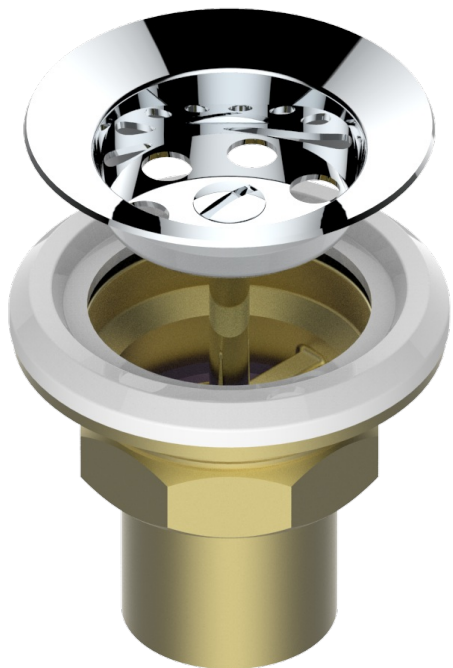

# TETE DE LION

G99-317

Bonde pour fontaine sans chainette Ø 63 mm

1925

11/03/2008

## CARACTÉRISTIQUES

- Tête de lion
- Bonde pour fontaine sans chainette Ø 63 mm

## FINITIONS DISPONIBLES

Bronze clair - D01  
Chromé - A02  
Chromé / doré - G02  
Chromé mat - C02  
Doré brillant - F01  
Doré mat - F07

Nickel brillant - B01  
Nickel mat - C01  
Noir mat céramique - D30  
Or pâle - F30  
Or pâle mat - F31  
Pvd couleur laiton - H49

Vieux cuivre rouge mat - H07  
Vieux nickel - H28