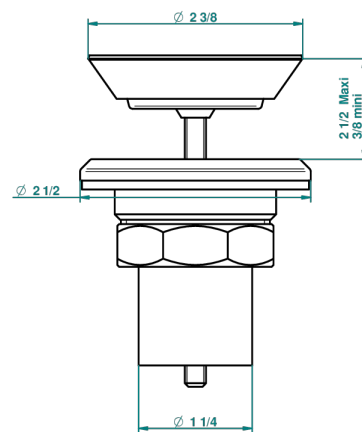

# TETE DE LION

G99-317

Bonde pour fontaine sans chainette Ø 63 mm

1925

11/03/2008

## CARACTÉRISTIQUES

- Tête de lion
- Bonde pour fontaine sans chainette Ø 63 mm