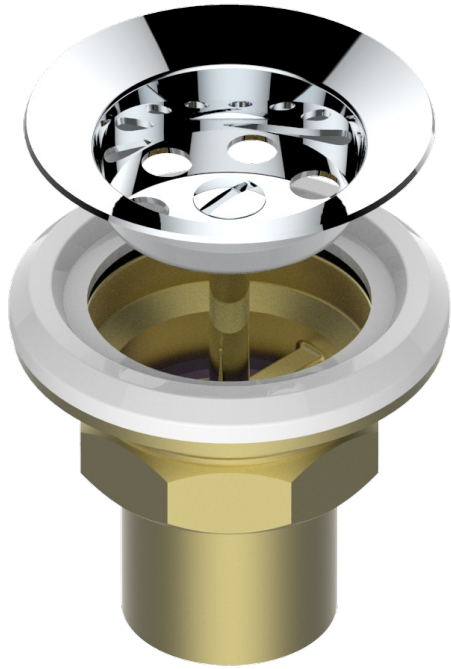

TETE DE LION

G99-317

Bonde pour fontaine sans chainette Ø 63 mm

1925

11/03/2008

CARACTÉRISTIQUES

- Tête de lion
- Bonde pour fontaine sans chainette Ø 63 mm

FINITIONS DISPONIBLES

Bronze clair - D01
Chromé - A02
Chromé / doré - G02
Chromé mat - C02
Doré brillant - F01
Doré mat - F07

Nickel brillant - B01
Nickel mat - C01
Noir mat céramique - D30
Or pâle - F30
Or pâle mat - F31
Pvd couleur laiton - H49

Vieux cuivre rouge mat - H07
Vieux nickel - H28