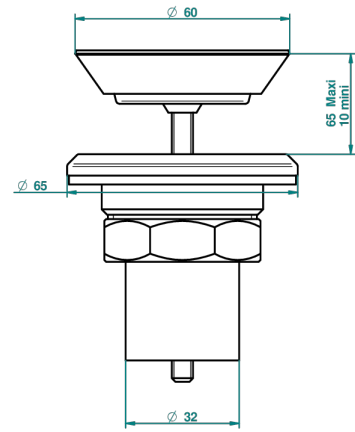

TETE DE LION

G99-317

Bonde pour fontaine sans chainette Ø 63 mm

1925

11/03/2008

CARACTÉRISTIQUES

- Tête de lion
- Bonde pour fontaine sans chainette Ø 63 mm

FINITIONS DISPONIBLES

Bronze clair - D01
Chromé - A02
Chromé / doré - G02
Chromé mat - C02
Doré brillant - F01
Doré mat - F07

Nickel brillant - B01
Nickel mat - C01
Noir mat céramique - D30
Or pâle - F30
Or pâle mat - F31
Pvd couleur laiton - H49