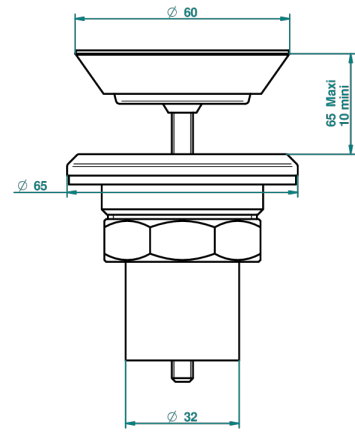

LION'S HEAD

G99-317

直径63毫米喷水池排水口，无链条

THG[®]
PARIS

1925

11/03/2008

特色

- Lion's head
- 直径63毫米喷水池排水口，无链条

可选饰面

Black ceram - D30
PVD抛光铜 - H49
哑光复古铜 - H07
哑光浅金 - F31
哑光金 - F07
哑光铬 - C02

哑光镍 - C01
复古镍 - H28
抛光金 (24K金) - F01
抛光铬 - A02
抛光铬/抛光金 - G02
抛光镍 - B01

浅金 - F30
漆面铜 - D01