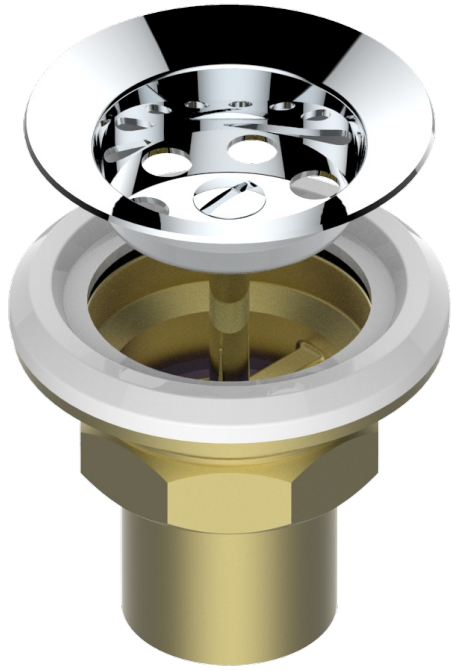

LION'S HEAD

G99-317

直径63毫米喷水池排水口，无链条

THG[®]
PARIS

1925

11/03/2008

特色

- Lion's head
- 直径63毫米喷水池排水口，无链条

可选饰面

Black ceram - D30
PVD抛光铜 - H49
哑光复古铜 - H07
哑光浅金 - F31
哑光金 - F07
哑光铬 - C02

哑光镍 - C01
复古镍 - H28
抛光金 (24K金) - F01
抛光铬 - A02
抛光铬/抛光金 - G02
抛光镍 - B01

浅金 - F30
漆面铜 - D01