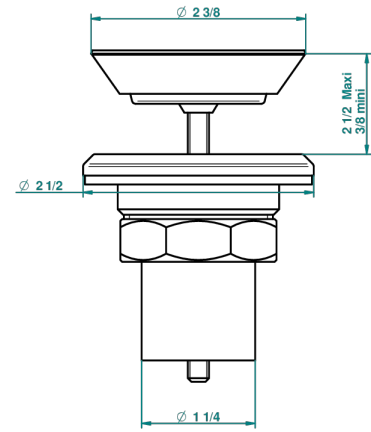

TETE DE LION

G99-317

Bonde pour fontaine sans chainette Ø 63 mm

1925

11/03/2008

CARACTÉRISTIQUES

- Tête de lion
- Bonde pour fontaine sans chainette Ø 63 mm

FINITIONS DISPONIBLES