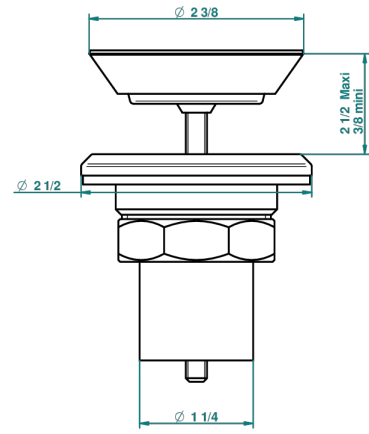

LION'S HEAD

G99-317

直径63毫米喷水池排水口，无链条

1925

11/03/2008

特色

- Lion's head
- 直径63毫米喷水池排水口，无链条

可选饰面