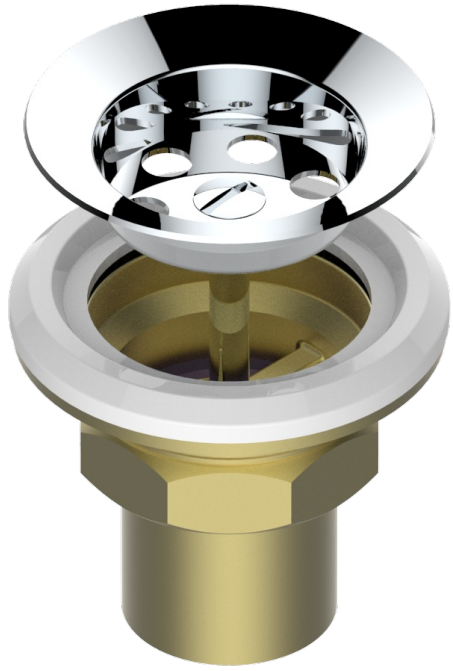

LION'S HEAD

G99-317

直径63毫米喷水池排水口，无链条

1925

11/03/2008

特色

- Lion's head
- 直径63毫米喷水池排水口，无链条

可选饰面

Black ceram - D30
PVD抛光铜 - H49
哑光复古铜 - H07
哑光浅金 - F31
哑光金 - F07
哑光铬 - C02

哑光镍 - C01
复古镍 - H28
抛光金 (24K金) - F01
抛光铬 - A02
抛光铬/抛光金 - G02
抛光镍 - B01

浅金 - F30
漆面铜 - D01